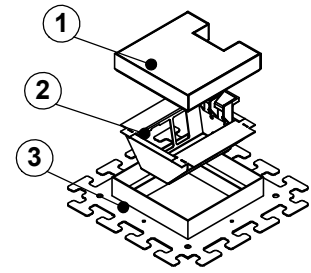

Bodendose

BOD 95

Dimensionen
B x B / F

Artikel-Nr.

1 Deckel
mit Schutzkante 20 / 25 / 30
in Chromstahl
1 Kabelaustrittsöffnung

2 Einsatz
mit Kabelaustritt
mit Klemmensteg (200x200 / 240x240)
pulverbeschichtet RAL-9006

3 Rahmen
mit Schutzkante 20 / 25 / 30
in Chromstahl
Nivelliervorrichtung
Neoprenlager / Schwingelemente
provisorische Holzabdeckung

180 x 180 / 6

15621806

200 x 200 / 8

15622008

240 x 240 / 8

15622408