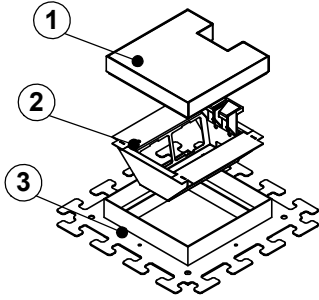

Bodendose

BOD 95

Dimensionen
B x B / F

Artikel-Nr.

1 Deckel
mit Schutzkante 20 / 25 / 30
in Chromstahl
1 Kabelaustrittsöffnung

2 Einsatz
mit Kabelaustritt
mit Klemmensteg (200x200 / 240x240)
pulverbeschichtet RAL-9006

3 Rahmen
mit Schutzkante 20 / 25 / 30
in Chromstahl
Nivelliervorrichtung
Neoprenlager / Schwingelemente
provisorische Holzabdeckung

180 x 180 / 6

15621806

200 x 200 / 8

15622008

240 x 240 / 8

15622408