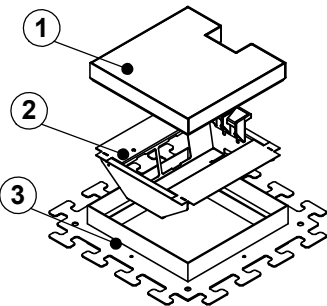

Bodendose

BOD 95

Dimensionen
B x B / F

Artikel-Nr.

1 Deckel
mit Schutzkante 20 / 25 / 30
in Chromstahl
1 Kabelaustrittsöffnung

2 Einsatz
mit Kabelaustritt
mit Klemmensteg (200x200 / 240x240)
pulverbeschichtet RAL-9006

3 Rahmen
mit Schutzkante 20 / 25 / 30
in Chromstahl
Nivelliervorrichtung
Neoprenlager / Schwingelemente
provisorische Holzabdeckung

180 x 180 / 6

15621806

200 x 200 / 8

15622008

240 x 240 / 8

15622408