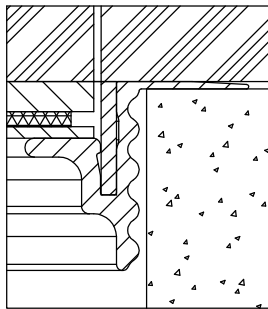

1 Deckel

mit oder ohne Schutzkante gemäss
Detail o / e / d

Material: Chromstahl / Messing / Bronze

2 Rahmen

in Aluminiumpressprofil

mit oder ohne Schutzkante gemäss
Detail o / e / d

Material Steckkante:
Chromstahl / Messing / Bronze

Abschalungskiste für Unterlagsboden,
auf Kundenwunsch

160 x 160 / o	16401600
180 x 180 / o	16401800
200 x 200 / o	16402000
240 x 240 / o	16402400
300 x 300 / o	16403000
360 x 360 / o	16403600

160 x 160 / e	16411600
180 x 180 / e	16411800
200 x 200 / e	16412000
240 x 240 / e	16412400
300 x 300 / e	16413000
360 x 360 / e	16413600

160 x 160 / d	16421600
---------------	----------

180 x 180 / d	16421800
200 x 200 / d	16422000
240 x 240 / d	16422400
300 x 300 / d	16423000
360 x 360 / d	16423600

ohne Schutzkante

Detail o

Rahmen
mit Schutzkante