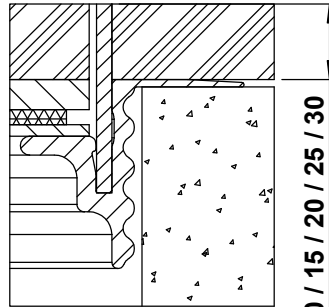

**1 Deckel**

mit oder ohne Schutzkante gemäss  
Detail o / e / d

Material: Chromstahl / Messing / Bronze

**2 Rahmen**

in Aluminiumpressprofil

mit oder ohne Schutzkante gemäss  
Detail o / e / d

Material Steckkante:  
Chromstahl / Messing / Bronze

Abschalungskiste für Unterlagsboden,  
auf Kundenwunsch

160 x 160 / o	16401600
180 x 180 / o	16401800
200 x 200 / o	16402000
240 x 240 / o	16402400
300 x 300 / o	16403000
360 x 360 / o	16403600

160 x 160 / e	16411600
180 x 180 / e	16411800
200 x 200 / e	16412000
240 x 240 / e	16412400
300 x 300 / e	16413000
360 x 360 / e	16413600

160 x 160 / d	16421600
180 x 180 / d	16421800
200 x 200 / d	16422000
240 x 240 / d	16422400
300 x 300 / d	16423000
360 x 360 / d	16423600

ohne Schutzkante

Detail o

Rahmen  
mit Schutzkante

Detail e

10 / 15 / 20 / 25 / 30

Rahmen und Deckel  
mit Schutzkante

Detail d

10 / 15 / 20 / 25 / 30