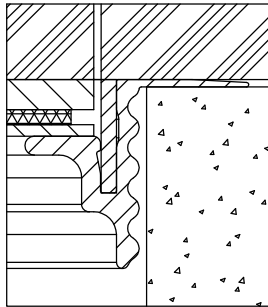

**1 Deckel**

mit oder ohne Schutzkante gemäss  
Detail o / e / d

Material: Chromstahl / Messing / Bronze

**2 Rahmen**

in Aluminiumpressprofil

mit oder ohne Schutzkante gemäss  
Detail o / e / d

Material Steckkante:  
Chromstahl / Messing / Bronze

Abschalungskiste für Unterlagsboden,  
auf Kundenwunsch

160 x 160 / o	16401600
180 x 180 / o	16401800
200 x 200 / o	16402000
240 x 240 / o	16402400
300 x 300 / o	16403000
360 x 360 / o	16403600

160 x 160 / e	16411600
180 x 180 / e	16411800
200 x 200 / e	16412000
240 x 240 / e	16412400
300 x 300 / e	16413000
360 x 360 / e	16413600

160 x 160 / d	16421600
180 x 180 / d	16421800
200 x 200 / d	16422000
240 x 240 / d	16422400
300 x 300 / d	16423000
360 x 360 / d	16423600

ohne Schutzkante

Detail o

Rahmen  
mit Schutzkante

Detail e

10 / 15 / 20 / 25 / 30

Rahmen und Deckel  
mit Schutzkante

Detail d

10 / 15 / 20 / 25 / 30