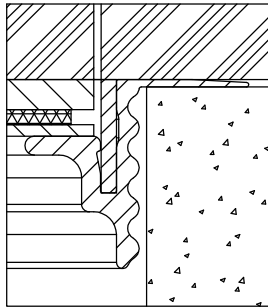

1 Deckel

mit oder ohne Schutzkante gemäss
Detail o / e / d

Material: Chromstahl / Messing / Bronze

2 Rahmen

in Aluminiumpressprofil

mit oder ohne Schutzkante gemäss
Detail o / e / d

Material Steckkante:
Chromstahl / Messing / Bronze

Abschalungskiste für Unterlagsboden,
auf Kundenwunsch

160 x 160 / o	16401600
180 x 180 / o	16401800
200 x 200 / o	16402000
240 x 240 / o	16402400
300 x 300 / o	16403000
360 x 360 / o	16403600
160 x 160 / e	16411600
180 x 180 / e	16411800
200 x 200 / e	16412000
240 x 240 / e	16412400
300 x 300 / e	16413000
360 x 360 / e	16413600
160 x 160 / d	16421600
180 x 180 / d	16421800
200 x 200 / d	16422000
240 x 240 / d	16422400
300 x 300 / d	16423000
360 x 360 / d	16423600

ohne Schutzkante

Detail o

Rahmen
mit Schutzkante

Detail e

10 / 15 / 20 / 25 / 30

Rahmen und Deckel
mit Schutzkante

Detail d

10 / 15 / 20 / 25 / 30