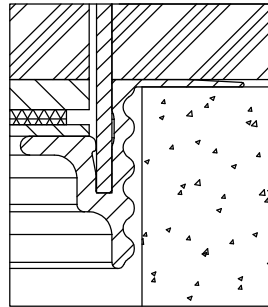

1 Deckel

mit oder ohne Schutzkante gemäss
Detail o / e / d

Material: Chromstahl / Messing / Bronze

2 Rahmen

in Aluminiumpressprofil

mit oder ohne Schutzkante gemäss
Detail o / e / d

Material Steckkante:
Chromstahl / Messing / Bronze

Abschalungskiste für Unterlagsboden,
auf Kundenwunsch

160 x 160 / o	16401600
180 x 180 / o	16401800
200 x 200 / o	16402000
240 x 240 / o	16402400
300 x 300 / o	16403000
360 x 360 / o	16403600
160 x 160 / e	16411600
180 x 180 / e	16411800
200 x 200 / e	16412000
240 x 240 / e	16412400
300 x 300 / e	16413000
360 x 360 / e	16413600
160 x 160 / d	16421600
180 x 180 / d	16421800
200 x 200 / d	16422000
240 x 240 / d	16422400
300 x 300 / d	16423000
360 x 360 / d	16423600

ohne Schutzkante

Detail o

Rahmen
mit Schutzkante

Detail e

10 / 15 / 20 / 25 / 30

Rahmen und Deckel
mit Schutzkante

Detail d

10 / 15 / 20 / 25 / 30