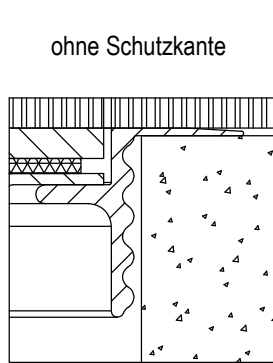

1 Deckel

mit oder ohne Schutzkante gemäss
Detail o / e / d

2 Rahmen

in Aluminiumpressprofil

mit oder ohne Schutzkante gemäss
Detail o / e / d

Abschalungskiste für Unterlagsboden,
auf Kundenwunsch

160 x 160 / o	16101600
180 x 180 / o	16101800
200 x 200 / o	16102000
240 x 240 / o	16102400
300 x 300 / o	16103000
360 x 360 / o	16103600

160 x 160 / e	16111600
180 x 180 / e	16111800
200 x 200 / e	16112000
240 x 240 / e	16112400
300 x 300 / e	16113000
360 x 360 / e	16113600

160 x 160 / d	16121600
180 x 180 / d	16121800
200 x 200 / d	16122000
240 x 240 / d	16122400
300 x 300 / d	16123000
360 x 360 / d	16123600