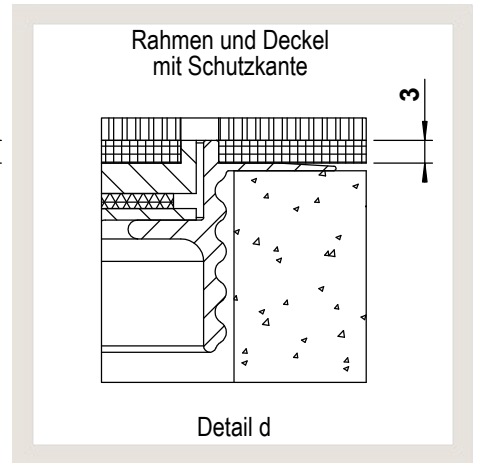

1 Deckel

mit oder ohne Schutzkante gemäss
Detail o / e / d

2 Rahmen

in Aluminiumpressprofil

mit oder ohne Schutzkante gemäss
Detail o / e / d

Abschalungskiste für Unterlagsboden,
auf Kundenwunsch

160 x 160 / o	16101600
180 x 180 / o	16101800
200 x 200 / o	16102000
240 x 240 / o	16102400
300 x 300 / o	16103000
360 x 360 / o	16103600

160 x 160 / e	16111600
180 x 180 / e	16111800
200 x 200 / e	16112000
240 x 240 / e	16112400
300 x 300 / e	16113000
360 x 360 / e	16113600

160 x 160 / d	16121600
180 x 180 / d	16121800
200 x 200 / d	16122000
240 x 240 / d	16122400
300 x 300 / d	16123000
360 x 360 / d	16123600

Detail d