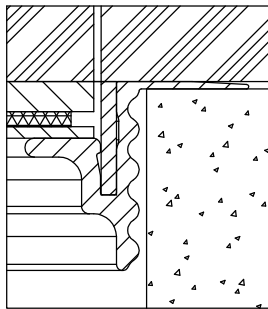

2 Rahmen

in Aluminiumpressprofil

mit oder ohne Schutzkante gemäss
Detail o / e / d

Material Steckkante:
Chromstahl / Messing / Bronze

Abschalungskiste für Unterlagsboden,
auf Kundenwunsch

160 x 160 / o	16401600
180 x 180 / o	16401800
200 x 200 / o	16402000
240 x 240 / o	16402400
300 x 300 / o	16403000
360 x 360 / o	16403600

160 x 160 / e	16411600
180 x 180 / e	16411800

200 x 200 / e	16412000
240 x 240 / e	16412400
300 x 300 / e	16413000
360 x 360 / e	16413600

160 x 160 / d	16421600
180 x 180 / d	16421800
200 x 200 / d	16422000
240 x 240 / d	16422400
300 x 300 / d	16423000
360 x 360 / d	16423600

ohne Schutzkante

Detail o