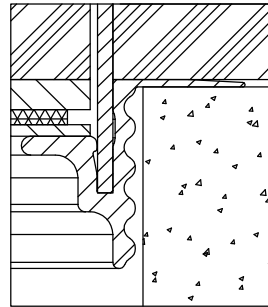

**1 Deckel**

mit oder ohne Schutzkante gemäss  
Detail o / e / d

Material: Chromstahl / Messing / Bronze

**2 Rahmen**

in Aluminiumpressprofil

mit oder ohne Schutzkante gemäss  
Detail o / e / d

Material Steckkante:  
Chromstahl / Messing / Bronze

Abschalungskiste für Unterlagsboden,  
auf Kundenwunsch

160 x 160 / o	16401600
180 x 180 / o	16401800
200 x 200 / o	16402000
240 x 240 / o	16402400
300 x 300 / o	16403000
360 x 360 / o	16403600
160 x 160 / e	16411600
180 x 180 / e	16411800
200 x 200 / e	16412000
240 x 240 / e	16412400
300 x 300 / e	16413000
360 x 360 / e	16413600
160 x 160 / d	16421600
180 x 180 / d	16421800
200 x 200 / d	16422000
240 x 240 / d	16422400
300 x 300 / d	16423000
360 x 360 / d	16423600

ohne Schutzkante

Detail o

Rahmen  
mit Schutzkante

Detail e

10 / 15 / 20 / 25 / 30

Rahmen und Deckel  
mit Schutzkante

Detail d

10 / 15 / 20 / 25 / 30