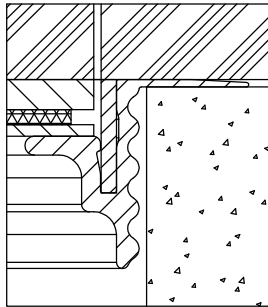

**1 Deckel**

mit oder ohne Schutzkante gemäss  
Detail o / e / d

Material: Chromstahl / Messing / Bronze

**2 Rahmen**

in Aluminiumpressprofil

mit oder ohne Schutzkante gemäss  
Detail o / e / d

Material Steckkante:  
Chromstahl / Messing / Bronze

Abschalungskiste für Unterlagsboden,  
auf Kundenwunsch

160 x 160 / o	16401600
180 x 180 / o	16401800
200 x 200 / o	16402000
240 x 240 / o	16402400
300 x 300 / o	16403000
360 x 360 / o	16403600
160 x 160 / e	16411600
180 x 180 / e	16411800
200 x 200 / e	16412000
240 x 240 / e	16412400
300 x 300 / e	16413000
360 x 360 / e	16413600
160 x 160 / d	16421600
180 x 180 / d	16421800
200 x 200 / d	16422000
240 x 240 / d	16422400
300 x 300 / d	16423000
360 x 360 / d	16423600

ohne Schutzkante

Detail o

Rahmen  
mit Schutzkante

Detail e

10 / 15 / 20 / 25 / 30

Rahmen und Deckel  
mit Schutzkante

Detail d

10 / 15 / 20 / 25 / 30