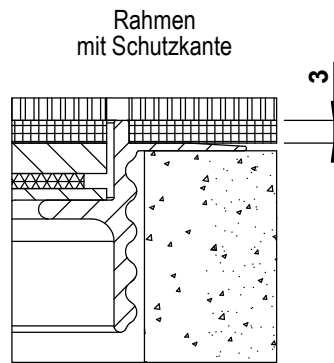

1 Deckel

mit oder ohne Schutzkante gemäss
Detail o / e / d

2 Rahmen

in Aluminiumpressprofil

mit oder ohne Schutzkante gemäss
Detail o / e / d

Abschalungskiste für Unterlagsboden,
auf Kundenwunsch

160 x 160 / o	16101600
180 x 180 / o	16101800
200 x 200 / o	16102000
240 x 240 / o	16102400
300 x 300 / o	16103000
360 x 360 / o	16103600

160 x 160 / e	16111600
180 x 180 / e	16111800
200 x 200 / e	16112000
240 x 240 / e	16112400
300 x 300 / e	16113000
360 x 360 / e	16113600

160 x 160 / d	16121600
180 x 180 / d	16121800

200 x 200 / d	16122000
---------------	----------

240 x 240 / d	16122400
---------------	----------

300 x 300 / d	16123000
---------------	----------

360 x 360 / d	16123600
---------------	----------

Detail o

Detail e

Detail d