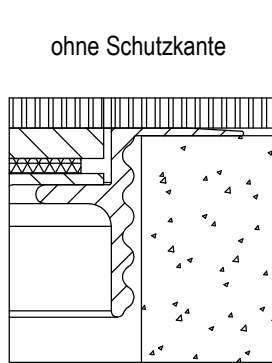

1 Deckel

mit oder ohne Schutzkante gemäss
Detail o / e / d

2 Rahmen

in Aluminiumpressprofil

mit oder ohne Schutzkante gemäss
Detail o / e / d

Abschalungskiste für Unterlagsboden,
auf Kundenwunsch

160 x 160 / o	16101600
180 x 180 / o	16101800
200 x 200 / o	16102000
240 x 240 / o	16102400
300 x 300 / o	16103000
360 x 360 / o	16103600

160 x 160 / e	16111600
180 x 180 / e	16111800
200 x 200 / e	16112000
240 x 240 / e	16112400
300 x 300 / e	16113000
360 x 360 / e	16113600

160 x 160 / d	16121600
180 x 180 / d	16121800

200 x 200 / d	16122000
---------------	----------

240 x 240 / d	16122400
---------------	----------

300 x 300 / d	16123000
---------------	----------

360 x 360 / d	16123600
---------------	----------

Detail o

Detail e

Detail d