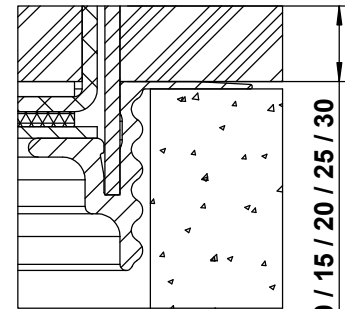

Bodenzugdose

BOZ 3

Dimensionen
B x B / ...

Artikel-Nr.

1 Deckel

mit oder ohne Schutzkante gemäss
Detail o / e / d

Material: Chromstahl / Messing / Bronze

2 Rahmen

in Aluminiumpressprofil

mit oder ohne Schutzkante gemäss
Detail o / e / d

Material Steckkante:
Chromstahl / Messing / Bronze

Abschalungskiste für Unterlagsboden,
auf Kundenwunsch

160 x 160 / o	16401600
180 x 180 / o	16401800
200 x 200 / o	16402000
240 x 240 / o	16402400
300 x 300 / o	16403000
360 x 360 / o	16403600

160 x 160 / e	16411600
180 x 180 / e	16411800
200 x 200 / e	16412000
240 x 240 / e	16412400

300 x 300 / e	16413000
360 x 360 / e	16413600

160 x 160 / d	16421600
180 x 180 / d	16421800
200 x 200 / d	16422000
240 x 240 / d	16422400
300 x 300 / d	16423000
360 x 360 / d	16423600

ohne Schutzkante

Detail o

Rahmen
mit Schutzkante

Detail e

10 / 15 / 20 / 25 / 30

Rahmen und Deckel
mit Schutzkante

Detail d

10 / 15 / 20 / 25 / 30