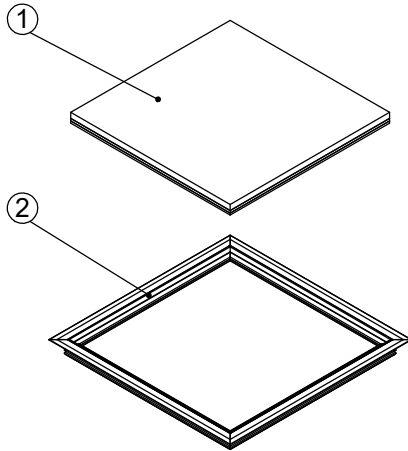

Bodenzugdose

BOZ 3

Dimensionen
B x B / ...

Artikel-Nr.

1 Deckel

mit oder ohne Schutzkante gemäss
Detail o / e / d

Material: Chromstahl / Messing / Bronze

2 Rahmen

in Aluminiumpressprofil

mit oder ohne Schutzkante gemäss
Detail o / e / d

Material Steckkante:
Chromstahl / Messing / Bronze

Abschalungskiste für Unterlagsboden,
auf Kundenwunsch

160 x 160 / o	16401600
180 x 180 / o	16401800
200 x 200 / o	16402000
240 x 240 / o	16402400
300 x 300 / o	16403000
360 x 360 / o	16403600

160 x 160 / e	16411600
180 x 180 / e	16411800
200 x 200 / e	16412000
240 x 240 / e	16412400

300 x 300 / e	16413000
360 x 360 / e	16413600

160 x 160 / d	16421600
180 x 180 / d	16421800
200 x 200 / d	16422000
240 x 240 / d	16422400
300 x 300 / d	16423000
360 x 360 / d	16423600