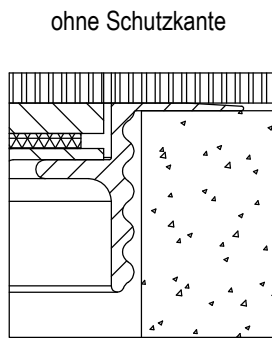

1 Deckel

mit oder ohne Schutzkante gemäss
Detail o / e / d

2 Rahmen

in Aluminiumpressprofil

mit oder ohne Schutzkante gemäss
Detail o / e / d

Abschalungskiste für Unterlagsboden,
auf Kundenwunsch

160 x 160 / o	16101600
180 x 180 / o	16101800
200 x 200 / o	16102000
240 x 240 / o	16102400
300 x 300 / o	16103000
360 x 360 / o	16103600

160 x 160 / e	16111600
180 x 180 / e	16111800
200 x 200 / e	16112000
240 x 240 / e	16112400
300 x 300 / e	16113000
360 x 360 / e	16113600

160 x 160 / d	16121600
180 x 180 / d	16121800
200 x 200 / d	16122000
240 x 240 / d	16122400
300 x 300 / d	16123000
360 x 360 / d	16123600