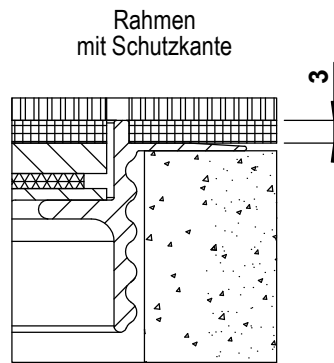

1 Deckel

mit oder ohne Schutzkante gemäss
Detail o / e / d

2 Rahmen

in Aluminiumpressprofil

mit oder ohne Schutzkante gemäss
Detail o / e / d

Abschalungskiste für Unterlagsboden,
auf Kundenwunsch

160 x 160 / o	16101600
180 x 180 / o	16101800
200 x 200 / o	16102000
240 x 240 / o	16102400
300 x 300 / o	16103000
360 x 360 / o	16103600

160 x 160 / e	16111600
180 x 180 / e	16111800
200 x 200 / e	16112000
240 x 240 / e	16112400
300 x 300 / e	16113000
360 x 360 / e	16113600

160 x 160 / d	16121600
180 x 180 / d	16121800
200 x 200 / d	16122000
240 x 240 / d	16122400
300 x 300 / d	16123000
360 x 360 / d	16123600

Detail e