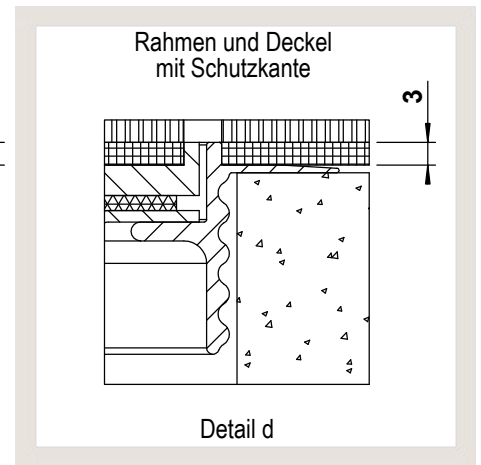

1 Deckel

mit oder ohne Schutzkante gemäss
Detail o / e / d

2 Rahmen

in Aluminiumpressprofil

mit oder ohne Schutzkante gemäss
Detail o / e / d

Abschalungskiste für Unterlagsboden,
auf Kundenwunsch

160 x 160 / o	16101600
180 x 180 / o	16101800
200 x 200 / o	16102000
240 x 240 / o	16102400
300 x 300 / o	16103000
360 x 360 / o	16103600

160 x 160 / e	16111600
180 x 180 / e	16111800
200 x 200 / e	16112000
240 x 240 / e	16112400
300 x 300 / e	16113000
360 x 360 / e	16113600

160 x 160 / d	16121600
180 x 180 / d	16121800
200 x 200 / d	16122000
240 x 240 / d	16122400
300 x 300 / d	16123000
360 x 360 / d	16123600

Detail d