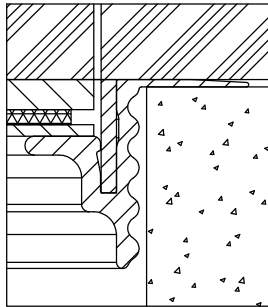

1 Deckel

mit oder ohne Schutzkante gemäss
Detail o / e / d

Material: Chromstahl / Messing / Bronze

2 Rahmen

in Aluminiumpressprofil

mit oder ohne Schutzkante gemäss
Detail o / e / d

Material Steckkante:
Chromstahl / Messing / Bronze

Abschalungskiste für Unterlagsboden,
auf Kundenwunsch

160 x 160 / o	16401600
180 x 180 / o	16401800
200 x 200 / o	16402000
240 x 240 / o	16402400
300 x 300 / o	16403000
360 x 360 / o	16403600

160 x 160 / e	16411600
180 x 180 / e	16411800
200 x 200 / e	16412000
240 x 240 / e	16412400

300 x 300 / e	16413000
360 x 360 / e	16413600

160 x 160 / d	16421600
180 x 180 / d	16421800
200 x 200 / d	16422000
240 x 240 / d	16422400
300 x 300 / d	16423000
360 x 360 / d	16423600

ohne Schutzkante

Detail o