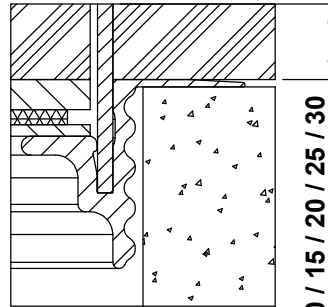

1 Deckel

mit oder ohne Schutzkante gemäss
Detail o / e / d

Material: Chromstahl / Messing / Bronze

2 Rahmen

in Aluminiumpressprofil

mit oder ohne Schutzkante gemäss
Detail o / e / d

Material Steckkante:
Chromstahl / Messing / Bronze

Abschalungskiste für Unterlagsboden,
auf Kundenwunsch

160 x 160 / o	16401600
180 x 180 / o	16401800
200 x 200 / o	16402000
240 x 240 / o	16402400
300 x 300 / o	16403000
360 x 360 / o	16403600
160 x 160 / e	16411600
180 x 180 / e	16411800
200 x 200 / e	16412000
240 x 240 / e	16412400
300 x 300 / e	16413000
360 x 360 / e	16413600
160 x 160 / d	16421600
180 x 180 / d	16421800
200 x 200 / d	16422000
240 x 240 / d	16422400
300 x 300 / d	16423000
360 x 360 / d	16423600

ohne Schutzkante

Detail o

Rahmen
mit Schutzkante

Detail e

10 / 15 / 20 / 25 / 30

Rahmen und Deckel
mit Schutzkante

Detail d

10 / 15 / 20 / 25 / 30