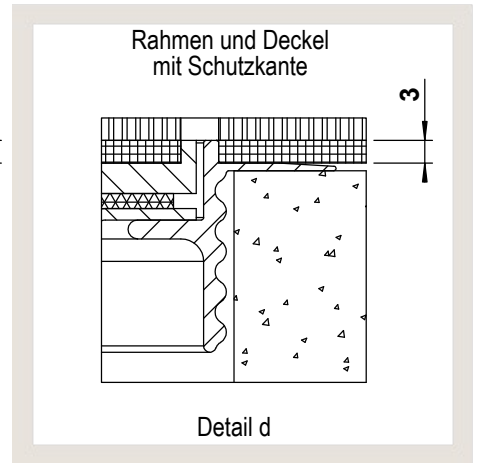

1 Deckel

mit oder ohne Schutzkante gemäss
Detail o / e / d

2 Rahmen

in Aluminiumpressprofil

mit oder ohne Schutzkante gemäss
Detail o / e / d

Abschalungskiste für Unterlagsboden,
auf Kundenwunsch

160 x 160 / o	16101600
180 x 180 / o	16101800
200 x 200 / o	16102000
240 x 240 / o	16102400
300 x 300 / o	16103000
360 x 360 / o	16103600

160 x 160 / e	16111600
180 x 180 / e	16111800
200 x 200 / e	16112000
240 x 240 / e	16112400
300 x 300 / e	16113000
360 x 360 / e	16113600

160 x 160 / d	16121600
180 x 180 / d	16121800
200 x 200 / d	16122000
240 x 240 / d	16122400
300 x 300 / d	16123000

360 x 360 / d	16123600
---------------	----------

Detail o

Detail e

Detail d