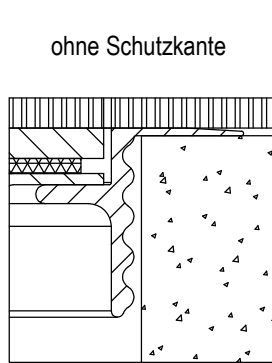

1 Deckel

mit oder ohne Schutzkante gemäss
Detail o / e / d

2 Rahmen

in Aluminiumpressprofil

mit oder ohne Schutzkante gemäss
Detail o / e / d

Abschalungskiste für Unterlagsboden,
auf Kundenwunsch

160 x 160 / o	16101600
180 x 180 / o	16101800
200 x 200 / o	16102000
240 x 240 / o	16102400
300 x 300 / o	16103000
360 x 360 / o	16103600

160 x 160 / e	16111600
180 x 180 / e	16111800
200 x 200 / e	16112000
240 x 240 / e	16112400
300 x 300 / e	16113000
360 x 360 / e	16113600

160 x 160 / d	16121600
180 x 180 / d	16121800
200 x 200 / d	16122000
240 x 240 / d	16122400
300 x 300 / d	16123000

360 x 360 / d	16123600
---------------	----------

Detail o

Detail e

Detail d