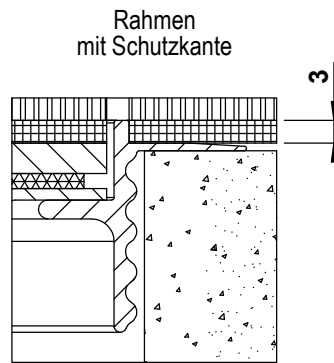

1 Deckel

mit oder ohne Schutzkante gemäss
Detail o / e / d

2 Rahmen

in Aluminiumpressprofil

mit oder ohne Schutzkante gemäss
Detail o / e / d

Abschalungskiste für Unterlagsboden,
auf Kundenwunsch

160 x 160 / o	16101600
180 x 180 / o	16101800
200 x 200 / o	16102000
240 x 240 / o	16102400
300 x 300 / o	16103000
360 x 360 / o	16103600

160 x 160 / e	16111600
180 x 180 / e	16111800
200 x 200 / e	16112000
240 x 240 / e	16112400
300 x 300 / e	16113000
360 x 360 / e	16113600

160 x 160 / d	16121600
180 x 180 / d	16121800
200 x 200 / d	16122000
240 x 240 / d	16122400
300 x 300 / d	16123000

360 x 360 / d	16123600
---------------	----------

Detail o

Detail e

Detail d