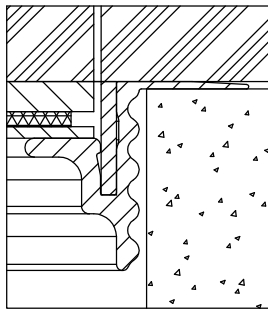

**1 Deckel**

mit oder ohne Schutzkante gemäss  
Detail o / e / d

Material: Chromstahl / Messing / Bronze

**2 Rahmen**

in Aluminiumpressprofil

mit oder ohne Schutzkante gemäss  
Detail o / e / d

Material Steckkante:  
Chromstahl / Messing / Bronze

Abschalungskiste für Unterlagsboden,  
auf Kundenwunsch

160 x 160 / o	16401600
180 x 180 / o	16401800
200 x 200 / o	16402000
240 x 240 / o	16402400
300 x 300 / o	16403000
360 x 360 / o	16403600

160 x 160 / e	16411600
180 x 180 / e	16411800
200 x 200 / e	16412000
240 x 240 / e	16412400
300 x 300 / e	16413000
360 x 360 / e	16413600

160 x 160 / d	16421600
180 x 180 / d	16421800
200 x 200 / d	16422000
240 x 240 / d	16422400
300 x 300 / d	16423000
360 x 360 / d	16423600

ohne Schutzkante

Detail o

Rahmen  
mit Schutzkante

Detail e

10 / 15 / 20 / 25 / 30

Rahmen und Deckel  
mit Schutzkante

Detail d

10 / 15 / 20 / 25 / 30