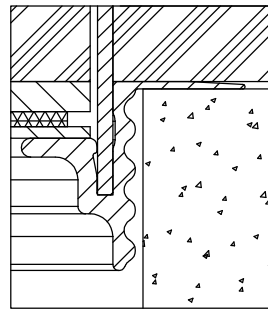

**1 Deckel**

mit oder ohne Schutzkante gemäss  
Detail o / e / d

Material: Chromstahl / Messing / Bronze

**2 Rahmen**

in Aluminiumpressprofil

mit oder ohne Schutzkante gemäss  
Detail o / e / d

Material Steckkante:  
Chromstahl / Messing / Bronze

Abschalungskiste für Unterlagsboden,  
auf Kundenwunsch

160 x 160 / o	16401600
180 x 180 / o	16401800
200 x 200 / o	16402000
240 x 240 / o	16402400
300 x 300 / o	16403000
360 x 360 / o	16403600

160 x 160 / e	16411600
180 x 180 / e	16411800
200 x 200 / e	16412000
240 x 240 / e	16412400
300 x 300 / e	16413000
360 x 360 / e	16413600

160 x 160 / d	16421600
180 x 180 / d	16421800
200 x 200 / d	16422000
240 x 240 / d	16422400
300 x 300 / d	16423000
360 x 360 / d	16423600

ohne Schutzkante

Detail o

Rahmen  
mit Schutzkante

Detail e

10 / 15 / 20 / 25 / 30