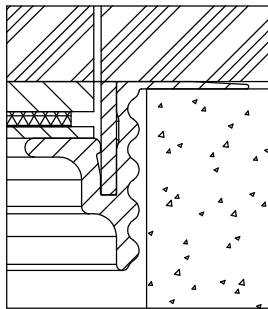

1 Deckel

mit oder ohne Schutzkante gemäss
Detail o / e / d

Material: Chromstahl / Messing / Bronze

2 Rahmen

in Aluminiumpressprofil

mit oder ohne Schutzkante gemäss
Detail o / e / d

Material Steckkante:
Chromstahl / Messing / Bronze

Abschalungskiste für Unterlagsboden,
auf Kundenwunsch

160 x 160 / o	16401600
180 x 180 / o	16401800
200 x 200 / o	16402000
240 x 240 / o	16402400
300 x 300 / o	16403000
360 x 360 / o	16403600

160 x 160 / e	16411600
180 x 180 / e	16411800
200 x 200 / e	16412000
240 x 240 / e	16412400
300 x 300 / e	16413000

360 x 360 / e	16413600
---------------	----------

160 x 160 / d	16421600
180 x 180 / d	16421800
200 x 200 / d	16422000
240 x 240 / d	16422400
300 x 300 / d	16423000
360 x 360 / d	16423600

ohne Schutzkante