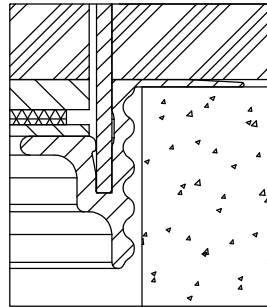

1 Deckel

mit oder ohne Schutzkante gemäss
Detail o / e / d

Material: Chromstahl / Messing / Bronze

2 Rahmen

in Aluminiumpressprofil

mit oder ohne Schutzkante gemäss
Detail o / e / d

Material Steckkante:
Chromstahl / Messing / Bronze

Abschalungskiste für Unterlagsboden,
auf Kundenwunsch

160 x 160 / o	16401600
180 x 180 / o	16401800
200 x 200 / o	16402000
240 x 240 / o	16402400
300 x 300 / o	16403000
360 x 360 / o	16403600
160 x 160 / e	16411600
180 x 180 / e	16411800
200 x 200 / e	16412000
240 x 240 / e	16412400
300 x 300 / e	16413000
360 x 360 / e	16413600
160 x 160 / d	16421600
180 x 180 / d	16421800
200 x 200 / d	16422000
240 x 240 / d	16422400
300 x 300 / d	16423000
360 x 360 / d	16423600

ohne Schutzkante

Detail o

Rahmen
mit Schutzkante

Detail e

10 / 15 / 20 / 25 / 30

Rahmen und Deckel
mit Schutzkante

Detail d

10 / 15 / 20 / 25 / 30