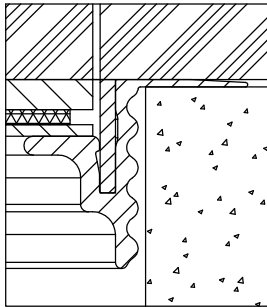

1 Deckel

mit oder ohne Schutzkante gemäss
Detail o / e / d

Material: Chromstahl / Messing / Bronze

2 Rahmen

in Aluminiumpressprofil

mit oder ohne Schutzkante gemäss
Detail o / e / d

Material Steckkante:
Chromstahl / Messing / Bronze

Abschalungskiste für Unterlagsboden,
auf Kundenwunsch

160 x 160 / o	16401600
180 x 180 / o	16401800
200 x 200 / o	16402000
240 x 240 / o	16402400
300 x 300 / o	16403000
360 x 360 / o	16403600
160 x 160 / e	16411600
180 x 180 / e	16411800
200 x 200 / e	16412000
240 x 240 / e	16412400
300 x 300 / e	16413000
360 x 360 / e	16413600
160 x 160 / d	16421600
180 x 180 / d	16421800
200 x 200 / d	16422000
240 x 240 / d	16422400
300 x 300 / d	16423000
360 x 360 / d	16423600

ohne Schutzkante

Detail o

Rahmen
mit Schutzkante

Detail e

10 / 15 / 20 / 25 / 30

Rahmen und Deckel
mit Schutzkante

Detail d

10 / 15 / 20 / 25 / 30