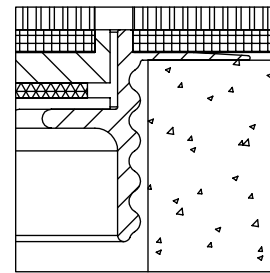

mit oder ohne Schutzkante gemäss  
Detail o / e / d

Abschalungskiste für Unterlagsboden,  
auf Kundenwunsch

minimale Höhe 55 / 90 / 150 mm

maximale Höhe 300 mm

F = Anzahl FLF-Plätze

160 x 160 / 2 / o  
160 x 160 / 2 / e  
160 x 160 / 2 / d

15101602  
15111602  
15121602

160 x 160 / 4 / o  
160 x 160 / 4 / e  
160 x 160 / 4 / d

15101604  
15111604  
15121604

160 x 160 / 6 / o  
160 x 160 / 6 / e  
160 x 160 / 6 / d

15101606  
15111606  
15121606

ohne Schutzkante

Detail o

Rahmen  
mit Schutzkante

Detail e

Rahmen und Deckel  
mit Schutzkante

Detail d