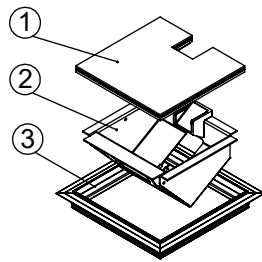

mit oder ohne Schutzkante gemäss  
Detail o / e / d

Abschalungskiste für Unterlagsboden,  
auf Kundenwunsch

minimale Höhe 55 / 90 / 150 mm

maximale Höhe 300 mm

F = Anzahl FLF-Plätze

160 x 160 / 2 / o  
160 x 160 / 2 / e  
160 x 160 / 2 / d

15101602  
15111602  
15121602

160 x 160 / 4 / o  
160 x 160 / 4 / e  
160 x 160 / 4 / d

15101604  
15111604  
15121604

160 x 160 / 6 / o  
160 x 160 / 6 / e  
160 x 160 / 6 / d

15101606  
15111606  
15121606