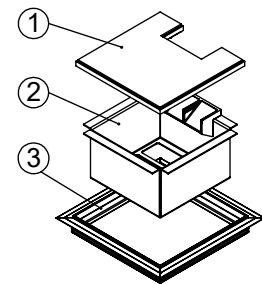

mit oder ohne Schutzkante gemäss  
Detail o / e / d

Abschalungskiste für Unterlagsboden,  
auf Kundenwunsch

minimale Höhe 55 / 90 / 150 mm

maximale Höhe 300 mm

F = Anzahl FLF-Plätze

160 x 160 / 2 / o  
160 x 160 / 2 / e  
160 x 160 / 2 / d

15101602  
15111602  
15121602

160 x 160 / 4 / o  
160 x 160 / 4 / e  
160 x 160 / 4 / d

15101604  
15111604  
15121604

160 x 160 / 6 / o  
160 x 160 / 6 / e  
160 x 160 / 6 / d

15101606  
15111606  
15121606