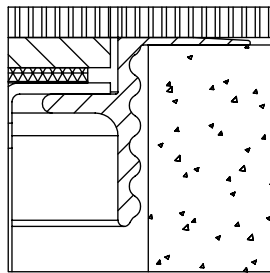

mit oder ohne Schutzkante gemäss  
Detail o / e / d

Abschalungskiste für Unterlagsboden,  
auf Kundenwunsch

minimale Höhe 55 / 90 / 150 mm

maximale Höhe 300 mm

F = Anzahl FLF-Plätze

160 x 160 / 2 / o  
160 x 160 / 2 / e  
160 x 160 / 2 / d

15101602  
15111602  
15121602

160 x 160 / 4 / o  
160 x 160 / 4 / e  
160 x 160 / 4 / d

15101604  
15111604  
15121604

160 x 160 / 6 / o  
160 x 160 / 6 / e  
160 x 160 / 6 / d

15101606  
15111606  
15121606

ohne Schutzkante

Detail o

Rahmen  
mit Schutzkante

Detail e

Rahmen und Deckel  
mit Schutzkante

Detail d