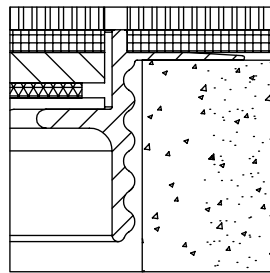

mit oder ohne Schutzkante gemäss  
Detail o / e / d

Abschalungskiste für Unterlagsboden,  
auf Kundenwunsch

minimale Höhe 55 / 90 / 150 mm

maximale Höhe 300 mm

F = Anzahl FLF-Plätze

160 x 160 / 2 / o  
160 x 160 / 2 / e  
160 x 160 / 2 / d

15101602  
15111602  
15121602

160 x 160 / 4 / o  
160 x 160 / 4 / e  
160 x 160 / 4 / d

15101604  
15111604  
15121604

160 x 160 / 6 / o  
160 x 160 / 6 / e  
160 x 160 / 6 / d

15101606  
15111606  
15121606

ohne Schutzkante

Detail o

Rahmen  
mit Schutzkante

Detail e

Rahmen und Deckel  
mit Schutzkante

Detail d