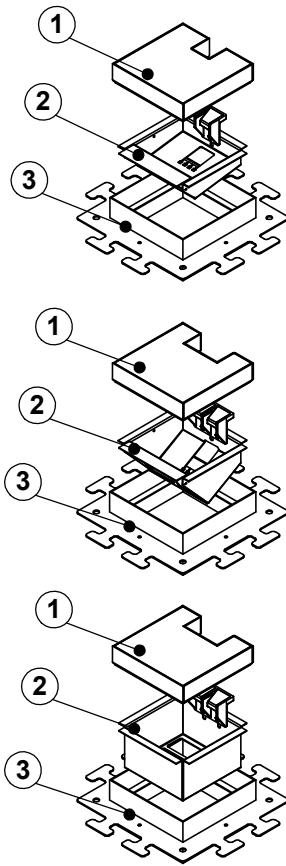

Bodendose

BOD 93

Dimensionen
B x B / F

Artikel-Nr.

1 Deckel

mit Schutzkante 20 / 25 / 30

in Chromstahl

1 Kabelaustrittsöffnung

2 Einsatz

mit Kabelaustritt

pulverbeschichtet RAL-9006

3 Rahmen

mit Schutzkante 20 / 25 / 30

in Chromstahl

Nivellierovrrichtung

Neoprenlager / Schwingelemente

provisorische Holzabdeckung

minimale Höhe 80 / 120 / 150 mm

maximale Höhe 300 mm

F = Anzahl FLF-Plätze

160 x 160 / 2

15621602

160 x 160 / 4

15621604

160 x 160 / 6

15621606