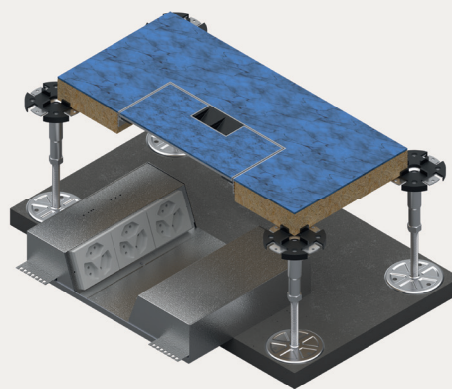

Entwickelt und produziert in der Schweiz.

1080-Doppelbodendosen, pulverbeschichtet.

Unsere Doppelbodendosen bieten eine robuste und flexible Lösung für Ihre Anschlussmöglichkeiten unter dem Doppelboden. Die 3-teilige Ausführung ermöglicht es, die Stege herauszulösen und die Steckdosen mühelos separat anzuschliessen.

Die pulverbeschichtete Variante überzeugt durch eine angenehme Haptik und saubere Kanten, die den Nutzerinnen und Nutzern eine komfortable Handhabung bieten.

Vorteile

- Diverse Dimensionen mit vorbereiteten FLF-Plätzen
- 3-teilig aufgebaut für eine einfache Handhabung
- Pulverbeschichtet nach RAL-9006, mit sauberen Kanten

Geeignet für

- Montage unter dem Doppelboden

Endbelag Linoleum

Material-Eigenschaften

- Stahlblech
- Pulverbeschichtet nach RAL 9006

Mechanische Eigenschaften

- Diverse Dimensionen erhältlich
- Höhe: 45 mm mit 8 oder 12 FLF-Plätzen
- Höhe: 70 mm mit 8, 12 oder 16 FLF-Plätzen

Endbelag Teppich

Produktkonfigurator

Finden Sie das passende Produkt zu Ihren Anforderungen.

3 x 360° Präzision. Mit 1080-Bausystemen.

Beratung

Ihre Vision, unser Auftrag.

Jedes Bauvorhaben bringt seine eigenen Herausforderungen mit sich. Ob gross oder klein – es geht immer darum, individuelle Wünsche zu erfüllen. Deshalb bieten wir mehr als nur Kabelführungssysteme: Wir bieten innovative Lösungen, die genau auf Ihre Anforderungen abgestimmt sind.