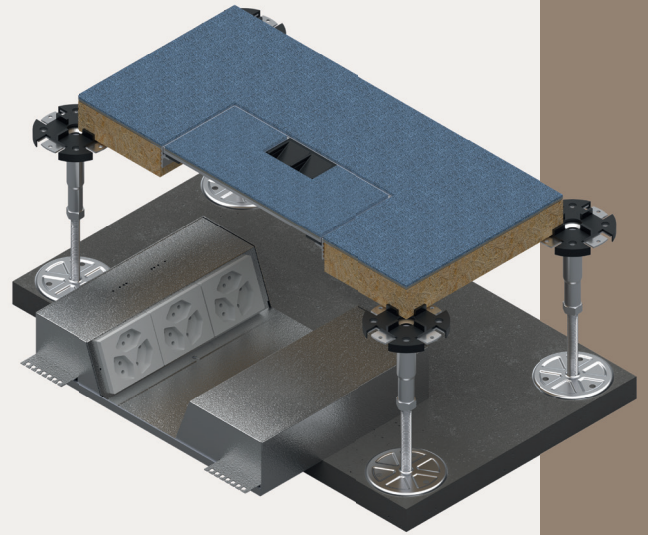

Entwickelt und produziert in der Schweiz.

1080-Doppelbodendosen, pulverbeschichtet.

Unsere Doppelbodendosen bieten eine robuste und flexible Lösung für Ihre Anschlussmöglichkeiten unter dem Doppelboden. Die 3-teilige Ausführung ermöglicht es, die Stege herauszulösen und die Steckdosen mühelos separat anzuschliessen.

Die pulverbeschichtete Variante überzeugt durch eine angenehme Haptik und saubere Kanten, die den Nutzerinnen und Nutzern eine komfortable Handhabung bieten.

Vorteile

- Diverse Dimensionen mit vorbereiteten FLF-Plätzen
- 3-teilig aufgebaut für eine einfache Handhabung
- Pulverbeschichtet nach RAL-9006, mit sauberen Kanten

Geeignet für

- Montage unter dem Doppelboden

Endbelag Linoleum

Material-Eigenschaften

- Stahlblech
- Pulverbeschichtet nach RAL 9006

Mechanische Eigenschaften

- Diverse Dimensionen erhältlich
- Höhe: 45 mm mit 8 oder 12 FLF-Plätzen
- Höhe: 70 mm mit 8, 12 oder 16 FLF-Plätzen

Endbelag Teppich

Produktkonfigurator

Finden Sie das passende Produkt zu Ihren Anforderungen.

3 x 360° Präzision. Mit 1080-Bausystemen.

Beratung

Ihre Vision, unser Auftrag.

Jedes Bauvorhaben bringt seine eigenen Herausforderungen mit sich. Ob gross oder klein – es geht immer darum, individuelle Wünsche zu erfüllen. Deshalb bieten wir mehr als nur Kabelführungssysteme: Wir bieten innovative Lösungen, die genau auf Ihre Anforderungen abgestimmt sind.