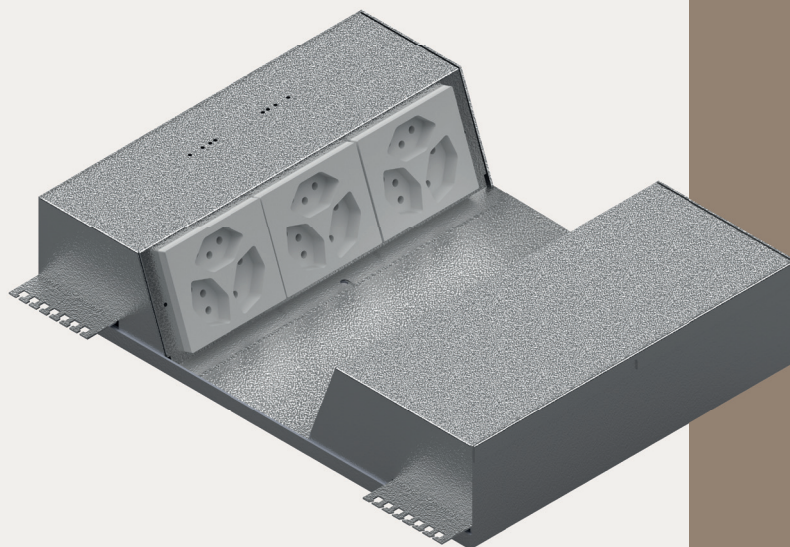

Entwickelt und produziert in der Schweiz.

1080-Doppelbodendosen, pulverbeschichtet.

Unsere Doppelbodendosen bieten eine robuste und flexible Lösung für Ihre Anschlussmöglichkeiten unter dem Doppelboden. Die 3-teilige Ausführung ermöglicht es, die Stege herauszulösen und die Steckdosen mühelos separat anzuschliessen.

Die pulverbeschichtete Variante überzeugt durch eine angenehme Haptik und saubere Kanten, die den Nutzerinnen und Nutzern eine komfortable Handhabung bieten.

Vorteile

- Diverse Dimensionen mit vorbereiteten FLF-Plätzen
- 3-teilig aufgebaut für eine einfache Handhabung
- Pulverbeschichtet nach RAL-9006, mit sauberen Kanten

Geeignet für

- Montage unter dem Doppelboden

Endbelag Linoleum

Material-Eigenschaften

- Stahlblech
- Pulverbeschichtet nach RAL 9006

Mechanische Eigenschaften

- Diverse Dimensionen erhältlich
- Höhe: 45 mm mit 8 oder 12 FLF-Plätzen
- Höhe: 70 mm mit 8, 12 oder 16 FLF-Plätzen