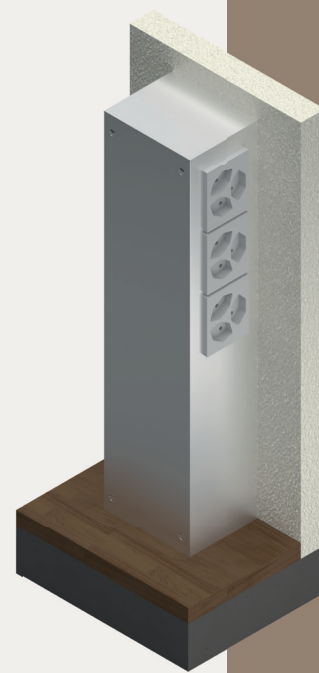

# 1080-Medienanschlusssäulen.

Unsere Medienanschlusssäulen bieten eine praktische und elegante Lösung für alle Anschlussanforderungen. Sie sind in den Dimensionen 100 x 125 mm und 100 x 200 mm erhältlich und bestehen aus hochwertigen Aluminium-Pressprofilen. Die 6-Meter-Profile ermöglichen einteilige Konstruktionen über grosse Distanzen, ganz ohne Stossstellen. Die Farbgestaltung ist flexibel, und Steckdosen können individuell frontseitig oder auf beiden Seiten positioniert werden – für maximale Anpassungsfähigkeit an jedes Projekt.

## Geeignet für

- Montage an Wand
- Montage freistehend

## Material-Eigenschaften

- Aluminium-Pressprofil
- Sichtflächen pulverbeschichtet oder mattiert farblos eloxiert

## Mechanische Eigenschaften

- **Verschiedene Dimensionen erhältlich:**  
100 x 125 mm / 100 x 200 mm