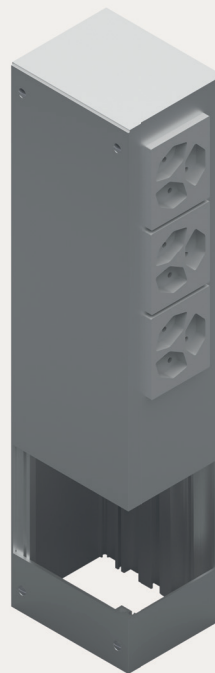

# 1080-Medienanschlusssäulen.

Unsere Medienanschlusssäulen bieten eine praktische und elegante Lösung für alle Anschlussanforderungen. Sie sind in den Dimensionen 100 x 125 mm und 100 x 200 mm erhältlich und bestehen aus hochwertigen Aluminium-Pressprofilen. Die 6-Meter-Profile ermöglichen einteilige Konstruktionen über grosse Distanzen, ganz ohne Stossstellen. Die Farbgestaltung ist flexibel, und Steckdosen können individuell frontseitig oder auf beiden Seiten positioniert werden – für maximale Anpassungsfähigkeit an jedes Projekt.

## Geeignet für

- Montage an Wand
- Montage freistehend

## Material-Eigenschaften

- Aluminium-Pressprofil
- Sichtflächen pulverbeschichtet oder mattiert farblos eloxiert

## Mechanische Eigenschaften

- **Verschiedene Dimensionen erhältlich:**  
100 x 125 mm / 100 x 200 mm