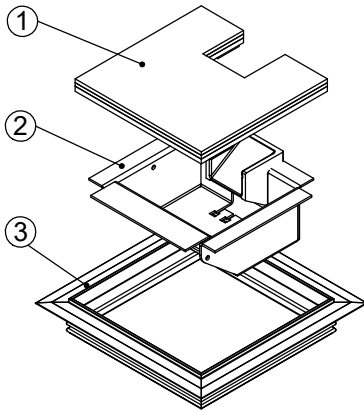

mit oder ohne Schutzkante gemäss  
Detail o / e / d

Abschalungskiste für Unterlagsboden,  
auf Kundenwunsch

minimale Höhe 60 mm

maximale Höhe 300 mm

F = Anzahl FLF-Plätze

100 x 100 / 1 / o	15101001
100 x 100 / 1 / e	15111001
100 x 100 / 1 / d	15121001

120 x 120 / 1 / o	15101201
120 x 120 / 1 / e	15111201
120 x 120 / 1 / d	15121201

ohne Schutzkante

Detail o

Rahmen  
mit Schutzkante

Detail e

Rahmen und Deckel  
mit Schutzkante

Detail d