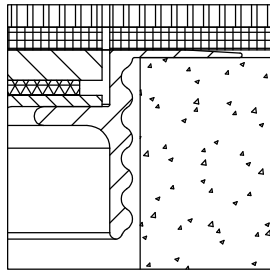

**1 Deckel**

mit oder ohne Schutzkante gemäss  
Detail o / e / d

1 Kabelaustrittsöffnung

**2 Einsatz**

mit Kabelaustritt

pulverbeschichtet RAL-9006

**3 Rahmen**

in Aluminiumpressprofil

mit oder ohne Schutzkante gemäss  
Detail o / e / d

Abschalungskiste für Unterlagsboden,  
auf Kundenwunsch

minimale Höhe 60 mm

maximale Höhe 300 mm

F = Anzahl FLF-Plätze

100 x 100 / 1 / o	15101001
100 x 100 / 1 / e	15111001
100 x 100 / 1 / d	15121001

120 x 120 / 1 / o	15101201
120 x 120 / 1 / e	15111201
120 x 120 / 1 / d	15121201

ohne Schutzkante

Detail o

Rahmen  
mit Schutzkante

Detail e

Rahmen und Deckel  
mit Schutzkante

Detail d