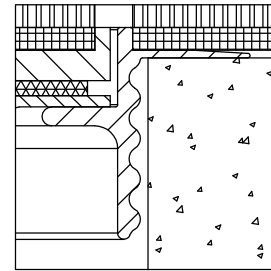

mit oder ohne Schutzkante gemäss  
Detail o / e / d

Abschalungskiste für Unterlagsboden,  
auf Kundenwunsch

minimale Höhe 60 mm

maximale Höhe 300 mm

F = Anzahl FLF-Plätze

100 x 100 / 1 / o	15101001
100 x 100 / 1 / e	15111001
100 x 100 / 1 / d	15121001

120 x 120 / 1 / o	15101201
120 x 120 / 1 / e	15111201
120 x 120 / 1 / d	15121201

ohne Schutzkante

Detail o

Rahmen  
mit Schutzkante

Detail e

Rahmen und Deckel  
mit Schutzkante

Detail d