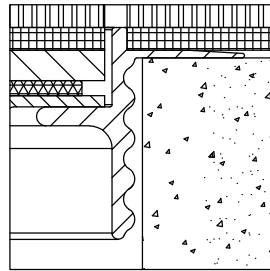

**1 Deckel**

mit oder ohne Schutzkante gemäss  
Detail o / e / d

1 Kabelaustrittsöffnung

**2 Einsatz**

mit Kabelaustritt

pulverbeschichtet RAL-9006

**3 Rahmen**

in Aluminiumpressprofil

mit oder ohne Schutzkante gemäss  
Detail o / e / d

Abschalungskiste für Unterlagsboden,  
auf Kundenwunsch

minimale Höhe 60 mm

maximale Höhe 300 mm

F = Anzahl FLF-Plätze

100 x 100 / 1 / o	15101001
100 x 100 / 1 / e	15111001
100 x 100 / 1 / d	15121001

120 x 120 / 1 / o	15101201
120 x 120 / 1 / e	15111201
120 x 120 / 1 / d	15121201

ohne Schutzkante

Detail o

Rahmen  
mit Schutzkante

Detail e

Rahmen und Deckel  
mit Schutzkante

Detail d