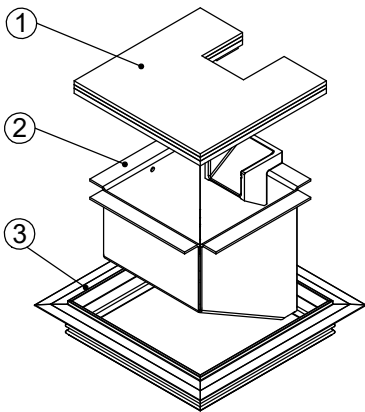

mit oder ohne Schutzkante gemäss  
Detail o / e / d

Abschalungskiste für Unterlagsboden,  
auf Kundenwunsch

minimale Höhe 100 / 120 mm

maximale Höhe 300 mm

F = Anzahl FLF-Plätze

100 x 100 / 2 / o	15101002
100 x 100 / 2 / e	15111002
100 x 100 / 2 / d	15121002

120 x 120 / 2 / o	15101202
120 x 120 / 2 / e	15111202
120 x 120 / 2 / d	15121202

ohne Schutzkante

Detail o

Rahmen  
mit Schutzkante

Detail e

Rahmen und Deckel  
mit Schutzkante

Detail d