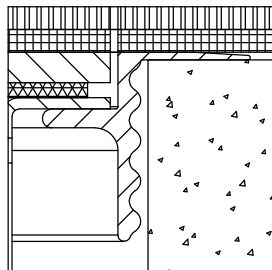

mit oder ohne Schutzkante gemäss  
Detail o / e / d

Abschalungskiste für Unterlagsboden,  
auf Kundenwunsch

minimale Höhe 100 / 120 mm

maximale Höhe 300 mm

F = Anzahl FLF-Plätze

100 x 100 / 2 / o	15101002
100 x 100 / 2 / e	15111002
100 x 100 / 2 / d	15121002

120 x 120 / 2 / o	15101202
120 x 120 / 2 / e	15111202
120 x 120 / 2 / d	15121202

ohne Schutzkante

Detail o

Rahmen  
mit Schutzkante

Detail e

Rahmen und Deckel  
mit Schutzkante

Detail d