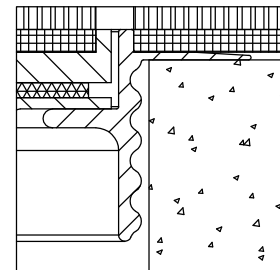

mit oder ohne Schutzkante gemäss  
Detail o / e / d

Abschalungskiste für Unterlagsboden,  
auf Kundenwunsch

minimale Höhe 100 / 120 mm

maximale Höhe 300 mm

F = Anzahl FLF-Plätze

100 x 100 / 2 / o	15101002
100 x 100 / 2 / e	15111002
100 x 100 / 2 / d	15121002

120 x 120 / 2 / o	15101202
120 x 120 / 2 / e	15111202
120 x 120 / 2 / d	15121202

ohne Schutzkante

Detail o

Rahmen  
mit Schutzkante

Detail e

Rahmen und Deckel  
mit Schutzkante

Detail d