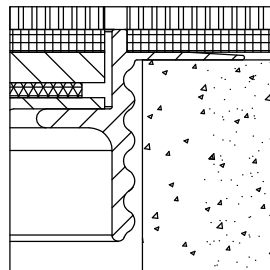

**1 Deckel**

mit oder ohne Schutzkante gemäss  
Detail o / e / d

1 Kabelaustrittsöffnung

**2 Einsatz**

mit Kabelaustritt

pulverbeschichtet RAL-9006

**3 Rahmen**

in Aluminiumpressprofil

mit oder ohne Schutzkante gemäss  
Detail o / e / d

Abschalungskiste für Unterlagsboden,  
auf Kundenwunsch

minimale Höhe 100 / 120 mm

maximale Höhe 300 mm

F = Anzahl FLF-Plätze

100 x 100 / 2 / o	15101002
100 x 100 / 2 / e	15111002
100 x 100 / 2 / d	15121002

120 x 120 / 2 / o	15101202
120 x 120 / 2 / e	15111202
120 x 120 / 2 / d	15121202

ohne Schutzkante

Detail o

Rahmen  
mit Schutzkante

Detail e

Rahmen und Deckel  
mit Schutzkante

Detail d