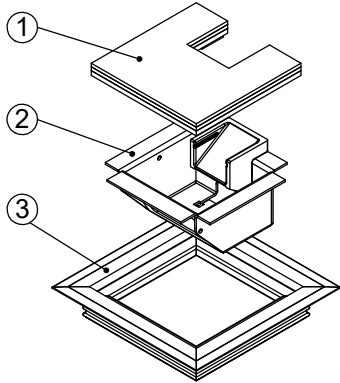

Bodendose

BOD 1

Dimensionen
B x B / F / ...

Artikel-Nr.

1 Deckel

mit oder ohne Schutzkante gemäss
Detail o / e / d

1 Kabelaustrittsöffnung

2 Einsatz

mit Kabelaustritt

pulverbeschichtet RAL-9006

3 Rahmen

in Aluminiumpressprofil

mit oder ohne Schutzkante gemäss
Detail o / e / d

Abschalungskiste für Unterlagsboden,
auf Kundenwunsch

minimale Höhe 60 mm

maximale Höhe 300 mm

F = Anzahl FLF-Plätze

100 x 100 / 1 / o 15101001

100 x 100 / 1 / e 15111001

100 x 100 / 1 / d 15121001

120 x 120 / 1 / o 15101201

120 x 120 / 1 / e 15111201

120 x 120 / 1 / d 15121201