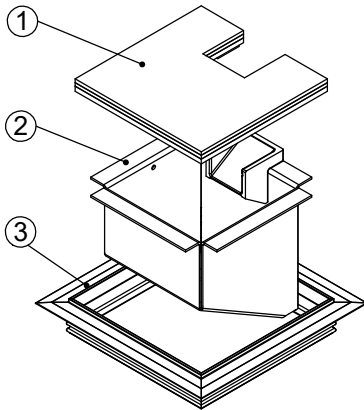

mit oder ohne Schutzkante gemäss  
Detail o / e / d

Abschalungskiste für Unterlagsboden,  
auf Kundenwunsch

minimale Höhe 100 / 120 mm

maximale Höhe 300 mm

F = Anzahl FLF-Plätze

100 x 100 / 2 / o  
100 x 100 / 2 / e  
100 x 100 / 2 / d

15101002  
15111002  
15121002

120 x 120 / 2 / o  
120 x 120 / 2 / e  
120 x 120 / 2 / d

15101202  
15111202  
15121202

ohne Schutzkante

Detail o

Rahmen  
mit Schutzkante

Detail e

Rahmen und Deckel  
mit Schutzkante