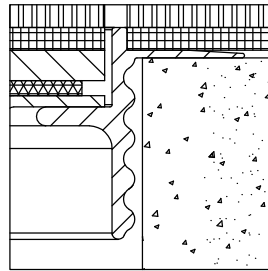

mit oder ohne Schutzkante gemäss  
Detail o / e / d

Abschalungskiste für Unterlagsboden,  
auf Kundenwunsch

minimale Höhe 100 / 120 mm

maximale Höhe 300 mm

F = Anzahl FLF-Plätze

100 x 100 / 2 / o  
100 x 100 / 2 / e  
100 x 100 / 2 / d

15101002  
15111002  
15121002

120 x 120 / 2 / o  
120 x 120 / 2 / e  
120 x 120 / 2 / d

15101202  
15111202  
15121202

ohne Schutzkante

Detail o

Rahmen  
mit Schutzkante

Detail e

Rahmen und Deckel  
mit Schutzkante