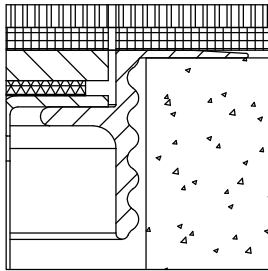

mit oder ohne Schutzkante gemäss  
Detail o / e / d

Abschalungskiste für Unterlagsboden,  
auf Kundenwunsch

minimale Höhe 100 / 120 mm

maximale Höhe 300 mm

F = Anzahl FLF-Plätze

100 x 100 / 2 / o  
100 x 100 / 2 / e  
100 x 100 / 2 / d

15101002  
15111002  
15121002

120 x 120 / 2 / o  
120 x 120 / 2 / e  
120 x 120 / 2 / d

15101202  
15111202  
15121202

ohne Schutzkante

Detail o

Rahmen  
mit Schutzkante

Detail e

Rahmen und Deckel  
mit Schutzkante