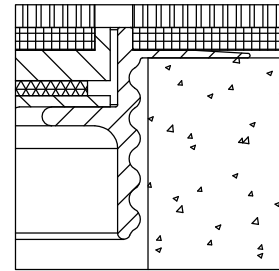

mit oder ohne Schutzkante gemäss  
Detail o / e / d

Abschalungskiste für Unterlagsboden,  
auf Kundenwunsch

minimale Höhe 100 / 120 mm

maximale Höhe 300 mm

F = Anzahl FLF-Plätze

100 x 100 / 2 / o  
100 x 100 / 2 / e  
100 x 100 / 2 / d

15101002  
15111002  
15121002

120 x 120 / 2 / o  
120 x 120 / 2 / e  
120 x 120 / 2 / d

15101202  
15111202  
15121202

ohne Schutzkante

Detail o

Rahmen  
mit Schutzkante

Detail e

Rahmen und Deckel  
mit Schutzkante