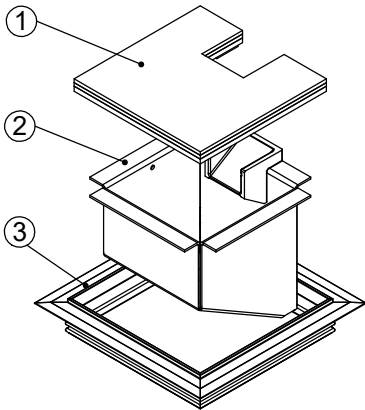

mit oder ohne Schutzkante gemäss
Detail o / e / d

Abschalungskiste für Unterlagsboden,
auf Kundenwunsch

minimale Höhe 100 / 120 mm

maximale Höhe 300 mm

F = Anzahl FLF-Plätze

100 x 100 / 2 / o
100 x 100 / 2 / e
100 x 100 / 2 / d

15101002
15111002
15121002

120 x 120 / 2 / o
120 x 120 / 2 / e
120 x 120 / 2 / d

15101202
15111202
15121202