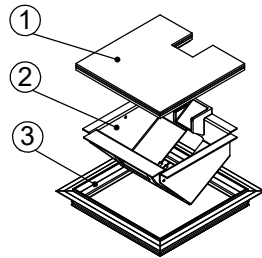

1 Deckel

mit oder ohne Schutzkante gemäss
Detail o / e / d

1 Kabelaustrittsöffnung

160 x 160 / 2 / o
160 x 160 / 2 / e
160 x 160 / 2 / d

15101602
15111602
15121602

2 Einsatz

mit Kabelaustritt

pulverbeschichtet RAL-9006

160 x 160 / 4 / o
160 x 160 / 4 / e
160 x 160 / 4 / d

15101604
15111604
15121604

3 Rahmen

in Aluminiumpressprofil

mit oder ohne Schutzkante gemäss
Detail o / e / d

Abschalungskiste für Unterlagsboden,
auf Kundenwunsch

160 x 160 / 6 / o
160 x 160 / 6 / e
160 x 160 / 6 / d

15101606
15111606
15121606

minimale Höhe 55 / 90 / 150 mm

maximale Höhe 300 mm

F = Anzahl FLF-Plätze

ohne Schutzkante

Detail o

Rahmen
mit Schutzkante