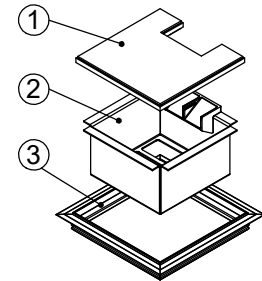

1 Deckel

mit oder ohne Schutzkante gemäss
Detail o / e / d

1 Kabelaustrittsöffnung

160 x 160 / 2 / o
160 x 160 / 2 / e
160 x 160 / 2 / d

15101602
15111602
15121602

2 Einsatz

mit Kabelaustritt

pulverbeschichtet RAL-9006

160 x 160 / 4 / o
160 x 160 / 4 / e
160 x 160 / 4 / d

15101604
15111604
15121604

3 Rahmen

in Aluminiumpressprofil

mit oder ohne Schutzkante gemäss
Detail o / e / d

Abschalungskiste für Unterlagsboden,
auf Kundenwunsch

160 x 160 / 6 / o
160 x 160 / 6 / e
160 x 160 / 6 / d

15101606
15111606
15121606

minimale Höhe 55 / 90 / 150 mm

maximale Höhe 300 mm

F = Anzahl FLF-Plätze

ohne Schutzkante

Detail o

Rahmen
mit Schutzkante