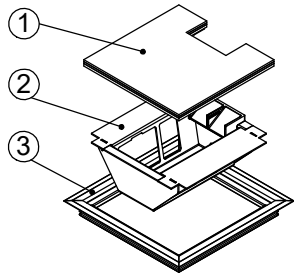

Bodendose

BOD 5

Dimensionen  
B x B / F / ...

Artikel-Nr.

**1 Deckel**

mit oder ohne Schutzkante gemäss  
Detail o / e / d

1 Kabelaustrittsöffnung

**2 Einsatz**

minimale Höhe 80 mm

maximale Höhe 300 mm

F = Anzahl FLF-Plätze

180 x 180 / 6 / o

15101806

180 x 180 / 6 / e

15111806

180 x 180 / 6 / d

Detail e

Rahmen und Deckel  
mit Schutzkante

Detail d

180 x 180

188 x 188 ±1

200 x 200

208 x 208 ±1

240 x 240