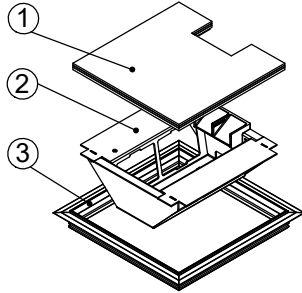

Bodendose

BOD 5

Dimensionen  
B x B / F / ...

Artikel-Nr.

**1 Deckel**

mit oder ohne Schutzkante gemäss  
Detail o / e / d

1 Kabelaustrittsöffnung

**2 Einsatz**

mit Kabelaustritt

mit Klemmensteg (200x200 / 240x240)

pulverbeschichtet RAL-9006

**3 Rahmen**

in Aluminiumpressprofil

mit oder ohne Schutzkante gemäss  
Detail o / e / d

Abschalungskiste für Unterlagsboden,  
auf Kundenwunsch

minimale Höhe 80 mm

maximale Höhe 300 mm

F = Anzahl FLF-Plätze

180 x 180 / 6 / o

15101806

180 x 180 / 6 / e

15111806

180 x 180 / 6 / d

Detail e

Rahmen und Deckel  
mit Schutzkante

Detail d

180 x 180

188 x 188 ±1

200 x 200

208 x 208 ±1

240 x 240