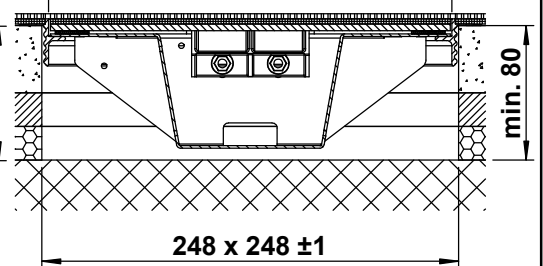

minimale Höhe 80 mm

maximale Höhe 300 mm

F = Anzahl FLF-Plätze

180 x 180 / 6 / o

15101806

180 x 180 / 6 / e

15111806

180 x 180 / 6 / d

15102408

240 x 240 / 8 / e

15112408

240 x 240 / 8 / d

15122408

ohne Schutzkante

Detail o

Rahmen  
mit Schutzkante

Detail e

Rahmen und Deckel  
mit Schutzkante

Detail d

180 x 180

188 x 188 ±1

200 x 200

208 x 208 ±1

240 x 240

248 x 248 ±1