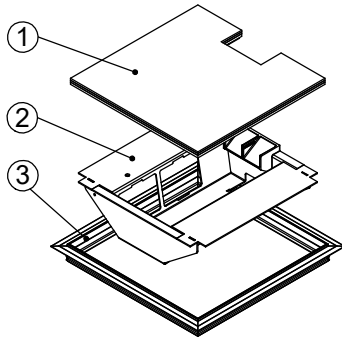

Bodendose

BOD 5

Dimensionen  
B x B / F / ...

Artikel-Nr.

**1 Deckel**

mit oder ohne Schutzkante gemäss  
Detail o / e / d

1 Kabelaustrittsöffnung

**2 Einsatz**

mit Kabelaustritt

mit Klemmensteg (200x200 / 240x240)

pulverbeschichtet RAL-9006

**3 Rahmen**

in Aluminiumpressprofil

mit oder ohne Schutzkante gemäss  
Detail o / e / d

Abschalungskiste für Unterlagsboden,  
auf Kundenwunsch

minimale Höhe 80 mm

maximale Höhe 300 mm

F = Anzahl FLF-Plätze

180 x 180 / 6 / o

15101806

180 x 180 / 6 / e

15111806

180 x 180 / 6 / d

Detail e

Rahmen und Deckel  
mit Schutzkante

Detail d

180 x 180

188 x 188 ±1

200 x 200

208 x 208 ±1

240 x 240