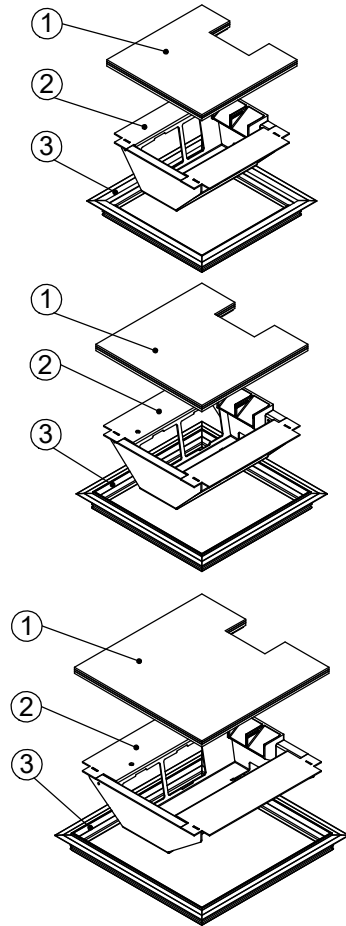

Bodendose

BOD 5

Dimensionen
B x B / F / ...

Artikel-Nr.

1 Deckel

mit oder ohne Schutzkante gemäss
Detail o / e / d

1 Kabelaustrittsöffnung

2 Einsatz

minimale Höhe 80 mm

maximale Höhe 300 mm

F = Anzahl FLF-Plätze

180 x 180 / 6 / o

15101806

180 x 180 / 6 / e

15111806

180 x 180 / 6 / d

Detail e

Rahmen und Deckel
mit Schutzkante

Detail d

180 x 180

188 x 188 ±1

200 x 200

208 x 208 ±1

240 x 240

248 x 248 ±1