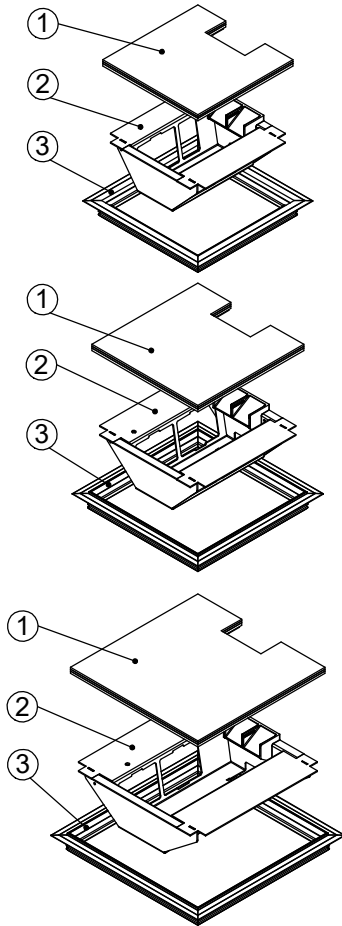

Bodendose

BOD 5

Dimensionen  
B x B / F / ...

Artikel-Nr.

**1 Deckel**

mit oder ohne Schutzkante gemäss Detail o / e / d

1 Kabelaustrittsöffnung

**2 Einsatz**

mit Kabelaustritt

mit Klemmensteg (200x200 / 240x240)

pulverbeschichtet RAL-9006

**3 Rahmen**

in Aluminiumpressprofil

mit oder ohne Schutzkante gemäss Detail o / e / d

Abschalungskiste für Unterlagsboden, auf Kundenwunsch

minimale Höhe 80 mm

maximale Höhe 300 mm

F = Anzahl FLF-Plätze

180 x 180 / 6 / o

15101806

180 x 180 / 6 / e

15111806

180 x 180 / 6 / d

15102408

240 x 240 / 8 / e

15112408

240 x 240 / 8 / d

15122408