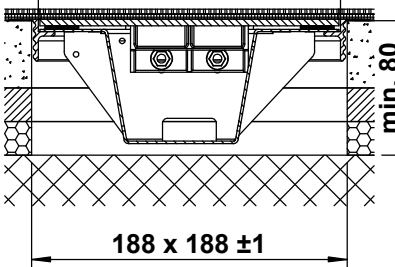

Bodendose

BOD 5

Dimensionen
B x B / F / ...

Artikel-Nr.

1 Deckel

mit oder ohne Schutzkante gemäss
Detail o / e / d

1 Kabelaustrittsöffnung

180 x 180 / 6 / o
180 x 180 / 6 / e
180 x 180 / 6 / d

in Aluminiumpressprofil

mit oder ohne Schutzkante gemäss
Detail o / e / d

Abschalungskiste für Unterlagsboden,
auf Kundenwunsch

minimale Höhe 80 mm

maximale Höhe 300 mm

240 x 240 / 8 / o
240 x 240 / 8 / e
240 x 240 / 8 / d

15102408
15112408
15122408

F = Anzahl FLF-Plätze

ohne Schutzkante

Detail o

Rahmen
mit Schutzkante

Detail e

Rahmen und Deckel
mit Schutzkante

Detail d

180 x 180

200 x 200

240 x 240