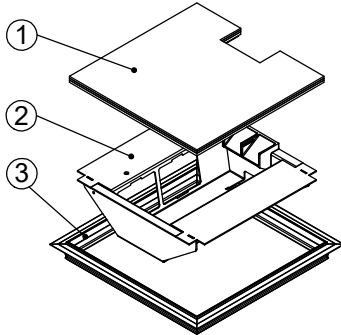

Bodendose

BOD 5

Dimensionen
B x B / F / ...

Artikel-Nr.

1 Deckel

mit oder ohne Schutzkante gemäss
Detail o / e / d

1 Kabelaustrittsöffnung

180 x 180 / 6 / o
180 x 180 / 6 / e
180 x 180 / 6 / d

15101806
15111806
15121806

2 Einsatz

mit Kabelaustritt

mit Klemmensteg (200x200 / 240x240)

pulverbeschichtet RAL-9006

200 x 200 / 8 / o
200 x 200 / 8 / e

15102008
15112008

3 Rahmen

in Aluminiumpressprofil

mit oder ohne Schutzkante gemäss
Detail o / e / d

Abschalungskiste für Unterlagsboden,
auf Kundenwunsch

minimale Höhe 80 mm

maximale Höhe 300 mm

240 x 240 / 8 / o
240 x 240 / 8 / e
240 x 240 / 8 / d