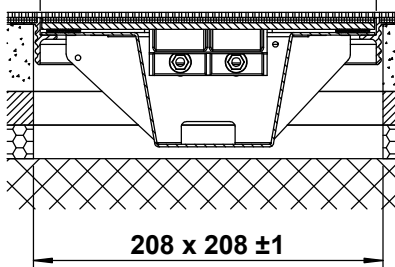

in Aluminiumpressprofil

mit oder ohne Schutzkante gemäss
Detail o / e / d

Abschalungskiste für Unterlagsboden,
auf Kundenwunsch

minimale Höhe 80 mm

maximale Höhe 300 mm

240 x 240 / 8 / o
240 x 240 / 8 / e
240 x 240 / 8 / d

15102408
15112408
15122408

F = Anzahl FLF-Plätze

ohne Schutzkante

Detail o

Rahmen
mit Schutzkante

Detail e

Rahmen und Deckel
mit Schutzkante

Detail d

180 x 180

200 x 200

240 x 240