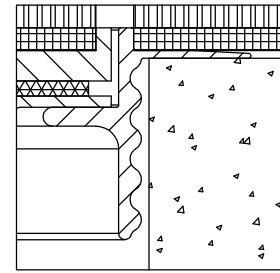

in Aluminiumpressprofil

mit oder ohne Schutzkante gemäss
Detail o / e / d

Abschalungskiste für Unterlagsboden,
auf Kundenwunsch

minimale Höhe 80 mm

maximale Höhe 300 mm

240 x 240 / 8 / o
240 x 240 / 8 / e
240 x 240 / 8 / d

15102408
15112408
15122408

F = Anzahl FLF-Plätze

ohne Schutzkante

Detail o

Rahmen
mit Schutzkante

Detail e

Rahmen und Deckel
mit Schutzkante

Detail d

180 x 180

200 x 200

240 x 240