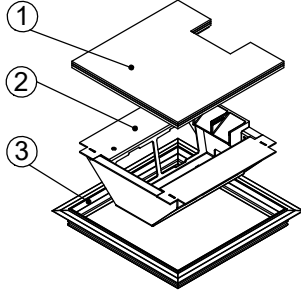

Bodendose

BOD 5

Dimensionen
B x B / F / ...

Artikel-Nr.

1 Deckel

mit oder ohne Schutzkante gemäss
Detail o / e / d

1 Kabelaustrittsöffnung

180 x 180 / 6 / o
180 x 180 / 6 / e
180 x 180 / 6 / d

15101806
15111806
15121806

2 Einsatz

mit Kabelaustritt

mit Klemmensteg (200x200 / 240x240)

pulverbeschichtet RAL-9006

200 x 200 / 8 / o
200 x 200 / 8 / e

15102008
15112008

3 Rahmen

in Aluminiumpressprofil

mit oder ohne Schutzkante gemäss
Detail o / e / d

Abschalungskiste für Unterlagsboden,
auf Kundenwunsch

minimale Höhe 80 mm

maximale Höhe 300 mm

240 x 240 / 8 / o
240 x 240 / 8 / e
240 x 240 / 8 / d

180 x 180

200 x 200

240 x 240