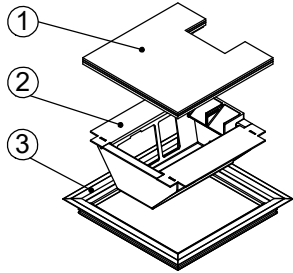

Bodendose

BOD 5

Dimensionen
B x B / F / ...

Artikel-Nr.

1 Deckel

mit oder ohne Schutzkante gemäss
Detail o / e / d

1 Kabelaustrittsöffnung

180 x 180 / 6 / o
180 x 180 / 6 / e
180 x 180 / 6 / d

15101806
15111806
15121806

2 Einsatz

mit Kabelaustritt

mit Klemmensteg (200x200 / 240x240)

pulverbeschichtet RAL-9006

200 x 200 / 8 / o
200 x 200 / 8 / e

15102008
15112008

3 Rahmen

in Aluminiumpressprofil

mit oder ohne Schutzkante gemäss
Detail o / e / d

Abschalungskiste für Unterlagsboden,
auf Kundenwunsch

minimale Höhe 80 mm

maximale Höhe 300 mm

240 x 240 / 8 / o
240 x 240 / 8 / e
240 x 240 / 8 / d