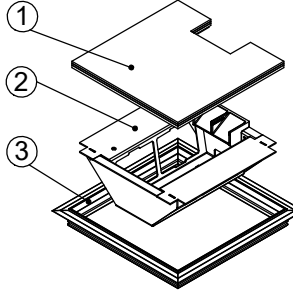

Bodendose

BOD 5

Dimensionen
B x B / F / ...

Artikel-Nr.

1 Deckel

mit oder ohne Schutzkante gemäss
Detail o / e / d

1 Kabelaustrittsöffnung

2 Einsatz

mit Kabelaustritt

mit Klemmensteg (200x200 / 240x240)

pulverbeschichtet RAL-9006

3 Rahmen

in Aluminiumpressprofil

mit oder ohne Schutzkante gemäss
Detail o / e / d

Abschalungskiste für Unterlagsboden,
auf Kundenwunsch

minimale Höhe 80 mm

maximale Höhe 300 mm

F = Anzahl FLF-Plätze

180 x 180 / 6 / o
180 x 180 / 6 / e
180 x 180 / 6 / d

15101806
15111806
15121806

200 x 200 / 8 / o

15102008

200 x 200 / 8 / e

188 x 188 ±1

200 x 200

208 x 208 ±1

240 x 240

248 x 248 ±1