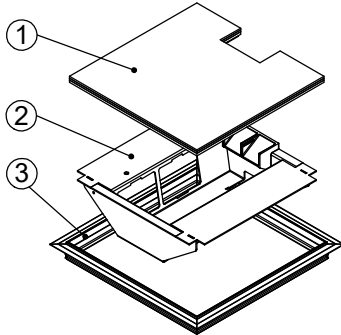

Bodendose

BOD 5

Dimensionen
B x B / F / ...

Artikel-Nr.

1 Deckel

mit oder ohne Schutzkante gemäss
Detail o / e / d

1 Kabelaustrittsöffnung

2 Einsatz

mit Kabelaustritt

mit Klemmensteg (200x200 / 240x240)

pulverbeschichtet RAL-9006

3 Rahmen

in Aluminiumpressprofil

mit oder ohne Schutzkante gemäss
Detail o / e / d

Abschalungskiste für Unterlagsboden,
auf Kundenwunsch

minimale Höhe 80 mm

maximale Höhe 300 mm

F = Anzahl FLF-Plätze

180 x 180 / 6 / o
180 x 180 / 6 / e
180 x 180 / 6 / d

15101806
15111806
15121806

200 x 200 / 8 / o

15102008

200 x 200 / 8 / e

188 x 188 ±1

200 x 200

208 x 208 ±1

240 x 240

248 x 248 ±1