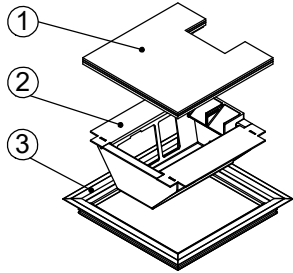

Bodendose

BOD 5

Dimensionen
B x B / F / ...

Artikel-Nr.

1 Deckel

mit oder ohne Schutzkante gemäss
Detail o / e / d

1 Kabelaustrittsöffnung

2 Einsatz

mit Kabelaustritt

mit Klemmensteg (200x200 / 240x240)

pulverbeschichtet RAL-9006

3 Rahmen

in Aluminiumpressprofil

mit oder ohne Schutzkante gemäss
Detail o / e / d

Abschalungskiste für Unterlagsboden,
auf Kundenwunsch

minimale Höhe 80 mm

maximale Höhe 300 mm

F = Anzahl FLF-Plätze

180 x 180 / 6 / o
180 x 180 / 6 / e
180 x 180 / 6 / d

15101806
15111806
15121806

200 x 200 / 8 / o

15102008

200 x 200 / 8 / e