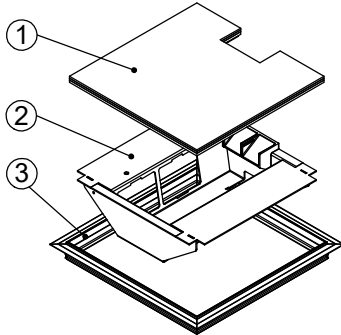

Bodendose

BOD 5

Dimensionen  
B x B / F / ...

Artikel-Nr.

**1 Deckel**

mit oder ohne Schutzkante gemäss  
Detail o / e / d

1 Kabelaustrittsöffnung

**2 Einsatz**

mit Kabelaustritt

mit Klemmensteg (200x200 / 240x240)

pulverbeschichtet RAL-9006

**3 Rahmen**

in Aluminiumpressprofil

mit oder ohne Schutzkante gemäss  
Detail o / e / d

Abschalungskiste für Unterlagsboden,  
auf Kundenwunsch

minimale Höhe 80 mm

maximale Höhe 300 mm

F = Anzahl FLF-Plätze

180 x 180 / 6 / o  
180 x 180 / 6 / e  
180 x 180 / 6 / d

15101806  
15111806  
15121806

200 x 200 / 8 / o

15102008

200 x 200 / 8 / e