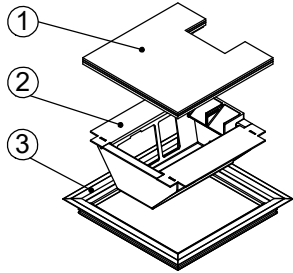

Bodendose

BOD 5

Dimensionen  
B x B / F / ...

Artikel-Nr.

**1 Deckel**

mit oder ohne Schutzkante gemäss  
Detail o / e / d

1 Kabelaustrittsöffnung

**2 Einsatz**

mit Kabelaustritt

mit Klemmensteg (200x200 / 240x240)

pulverbeschichtet RAL-9006

**3 Rahmen**

in Aluminiumpressprofil

mit oder ohne Schutzkante gemäss  
Detail o / e / d

Abschalungskiste für Unterlagsboden,  
auf Kundenwunsch

minimale Höhe 80 mm

maximale Höhe 300 mm

F = Anzahl FLF-Plätze

180 x 180 / 6 / o  
180 x 180 / 6 / e  
180 x 180 / 6 / d

15101806  
15111806  
15121806

200 x 200 / 8 / o

15102008

200 x 200 / 8 / e