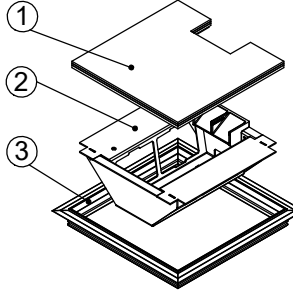

Bodendose

BOD 5

Dimensionen  
B x B / F / ...

Artikel-Nr.

**1 Deckel**

mit oder ohne Schutzkante gemäss  
Detail o / e / d

1 Kabelaustrittsöffnung

**2 Einsatz**

mit Kabelaustritt

mit Klemmensteg (200x200 / 240x240)

pulverbeschichtet RAL-9006

**3 Rahmen**

in Aluminiumpressprofil

mit oder ohne Schutzkante gemäss  
Detail o / e / d

Abschalungskiste für Unterlagsboden,  
auf Kundenwunsch

minimale Höhe 80 mm

maximale Höhe 300 mm

F = Anzahl FLF-Plätze

180 x 180 / 6 / o  
180 x 180 / 6 / e  
180 x 180 / 6 / d

15101806  
15111806  
15121806

200 x 200 / 8 / o

15102008

200 x 200 / 8 / e