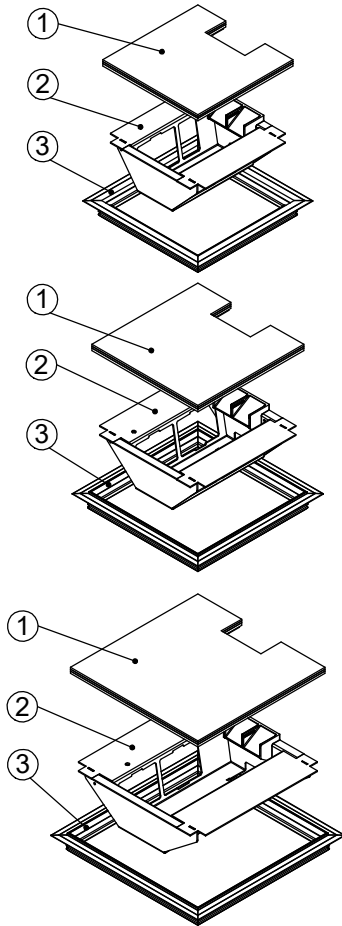

Bodendose

BOD 5

Dimensionen  
B x B / F / ...

Artikel-Nr.

**1 Deckel**

mit oder ohne Schutzkante gemäss  
Detail o / e / d

1 Kabelaustrittsöffnung

**2 Einsatz**

minimale Höhe 80 mm

maximale Höhe 300 mm

F = Anzahl FLF-Plätze

180 x 180 / 6 / o  
180 x 180 / 6 / e  
180 x 180 / 6 / d

15101806  
15111806  
15121806

200 x 200 / 8 / o  
200 x 200 / 8 / e  
200 x 200 / 8 / d

Detail o

Rahmen  
mit Schutzkante

Detail e

Rahmen und Deckel  
mit Schutzkante

Detail d

180 x 180

188 x 188 ±1

200 x 200

208 x 208 ±1

240 x 240

248 x 248 ±1