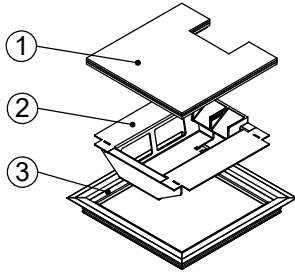

Bodendose

BOD 4

Dimensionen
B x B / F / ...

Artikel-Nr.

1 Deckel

mit oder ohne Schutzkante gemäss
Detail o / e / d

1 Kabelaustrittsöffnung

180 x 180 / 4 / o
180 x 180 / 4 / e
180 x 180 / 4 / d

15101804
15111804
15121804

2 Einsatz

mit Kabelaustritt

mit Klemmensteg (200x200 / 240x240)

pulverbeschichtet RAL-9006

200 x 200 / 4 / o
200 x 200 / 4 / e
200 x 200 / 4 / d

15102004
15112004
15122004

3 Rahmen

in Aluminiumpressprofil

mit oder ohne Schutzkante gemäss
Detail o / e / d

Abschalungskiste für Unterlagsboden,
auf Kundenwunsch

minimale Höhe 55 mm

maximale Höhe 300 mm

F = Anzahl FLF-Plätze

240 x 240 / 6 / o
240 x 240 / 6 / e
240 x 240 / 6 / d