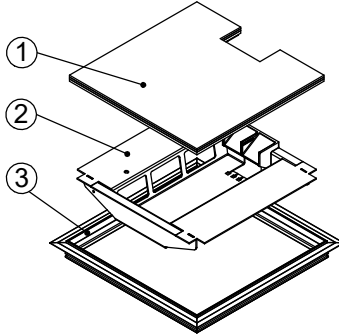

Bodendose

BOD 4

Dimensionen
B x B / F / ...

Artikel-Nr.

1 Deckel

mit oder ohne Schutzkante gemäss
Detail o / e / d

1 Kabelaustrittsöffnung

180 x 180 / 4 / o
180 x 180 / 4 / e
180 x 180 / 4 / d

15101804
15111804
15121804

2 Einsatz

mit Kabelaustritt

mit Klemmensteg (200x200 / 240x240)

pulverbeschichtet RAL-9006

200 x 200 / 4 / o
200 x 200 / 4 / e
200 x 200 / 4 / d

15102004
15112004
15122004

3 Rahmen

in Aluminiumpressprofil

mit oder ohne Schutzkante gemäss
Detail o / e / d

Abschalungskiste für Unterlagsboden,
auf Kundenwunsch

minimale Höhe 55 mm

maximale Höhe 300 mm

F = Anzahl FLF-Plätze

240 x 240 / 6 / o
240 x 240 / 6 / e
240 x 240 / 6 / d