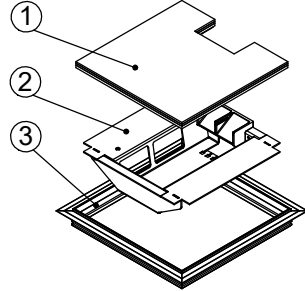

Bodendose

BOD 4

Dimensionen
B x B / F / ...

Artikel-Nr.

1 Deckel

mit oder ohne Schutzkante gemäss
Detail o / e / d

1 Kabelaustrittsöffnung

180 x 180 / 4 / o
180 x 180 / 4 / e
180 x 180 / 4 / d

15101804
15111804
15121804

2 Einsatz

mit Kabelaustritt

mit Klemmensteg (200x200 / 240x240)

pulverbeschichtet RAL-9006

200 x 200 / 4 / o
200 x 200 / 4 / e
200 x 200 / 4 / d

15102004
15112004
15122004

3 Rahmen

in Aluminiumpressprofil

mit oder ohne Schutzkante gemäss
Detail o / e / d

Abschalungskiste für Unterlagsboden,
auf Kundenwunsch

minimale Höhe 55 mm

maximale Höhe 300 mm

F = Anzahl FLF-Plätze

240 x 240 / 6 / o
240 x 240 / 6 / e
240 x 240 / 6 / d