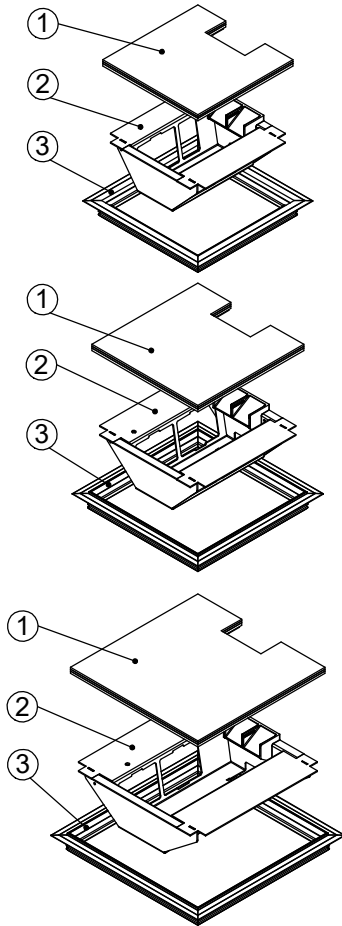

Bodendose

BOD 5

Dimensionen  
B x B / F / ...

Artikel-Nr.

**1 Deckel**

mit oder ohne Schutzkante gemäss  
Detail o / e / d

1 Kabelaustrittsöffnung

**2 Einsatz**

mit Kabelaustritt

mit Klemmensteg (200x200 / 240x240)

pulverbeschichtet RAL-9006

**3 Rahmen**

in Aluminiumpressprofil

mit oder ohne Schutzkante gemäss  
Detail o / e / d

Abschalungskiste für Unterlagsboden,  
auf Kundenwunsch

minimale Höhe 80 mm

maximale Höhe 300 mm

F = Anzahl FLF-Plätze

180 x 180 / 6 / o  
180 x 180 / 6 / e  
180 x 180 / 6 / d

15101806  
15111806  
15121806

200 x 200 / 8 / o  
200 x 200 / 8 / e  
200 x 200 / 8 / d

15102008  
15112008  
15122008

240 x 240 / 8 / o

15102408

240 x 240 / 8 / e

15112408

240 x 240 / 8 / d

15122408