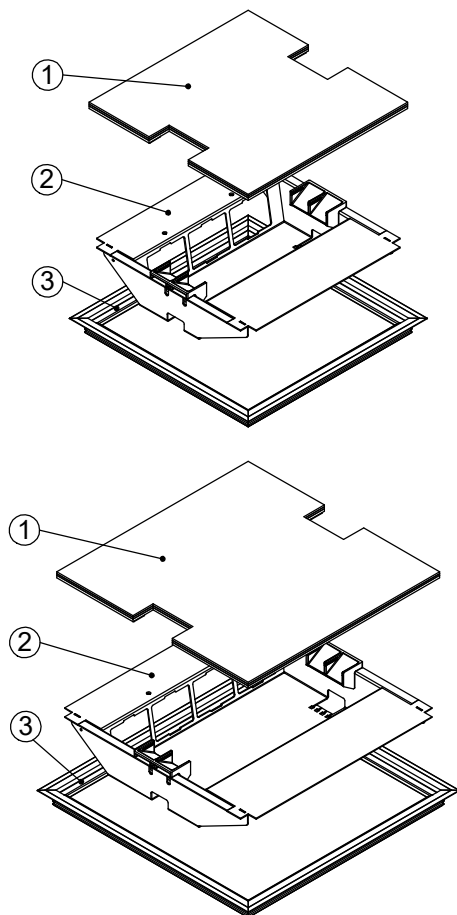

Bodendose

BOD 7

Dimensionen
B x B / F / ...

Artikel-Nr.

1 Deckel

mit oder ohne Schutzkante gemäss
Detail o / e / d

2 Kabelaustrittsöffnungen

2 Einsatz

mit Kabelaustritt und Klemmenstege

pulverbeschichtet RAL-9006

3 Rahmen

in Aluminiumpressprofil

mit oder ohne Schutzkante gemäss
Detail o / e / d

Abschalungskiste für Unterlagsboden,
auf Kundenwunsch

minimale Höhe 80 mm

maximale Höhe 300 mm

F = Anzahl FLF-Plätze

300 x 300 / 12 / o	15103012
300 x 300 / 12 / e	15113012
300 x 300 / 12 / d	15123012

360 x 360 / 16 / o	15103616
360 x 360 / 16 / e	15113616
360 x 360 / 16 / d	15123616

ohne Schutzkante

Detail o

Rahmen
mit Schutzkante

Detail e

Rahmen und Deckel
mit Schutzkante

Detail d

300 x 300

308 x 308 ±1