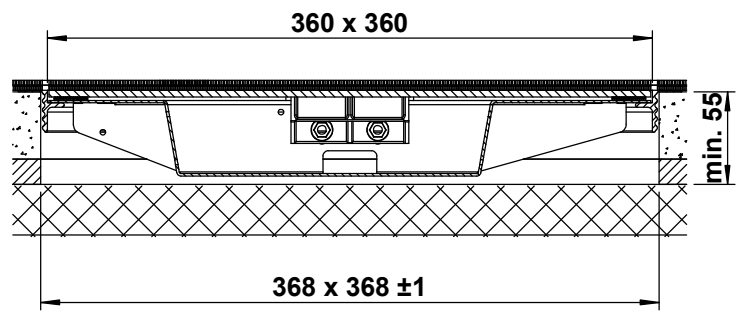

Bodendose

BOD 6

Dimensionen  
B x B / F / ...

Artikel-Nr.

**1 Deckel**

mit oder ohne Schutzkante gemäss  
Detail o / e / d

2 Kabelaustrittsöffnungen

**2 Einsatz**

mit Kabelaustritt und Klemmensteg

pulverbeschichtet RAL-9006

**3 Rahmen**

in Aluminiumpressprofil

mit oder ohne Schutzkante gemäss  
Detail o / e / d

Abschalungskiste für Unterlagsboden,  
auf Kundenwunsch

minimale Höhe 55 mm

maximale Höhe 300 mm

F = Anzahl FLF-Plätze

300 x 300 / 8 / o	15103008
300 x 300 / 8 / e	15113008
300 x 300 / 8 / d	15123008
360 x 360 / 10 / o	15103610
360 x 360 / 10 / e	15113610
360 x 360 / 10 / d	15123610