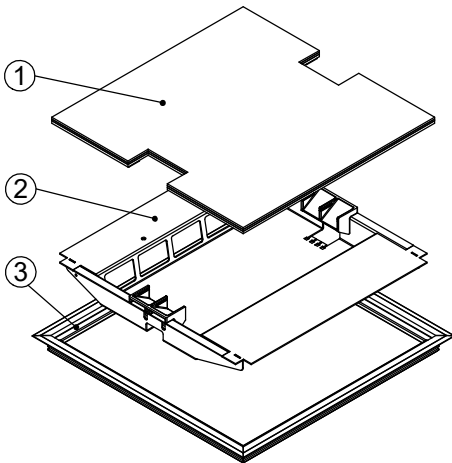

Bodendose

BOD 6

Dimensionen  
B x B / F / ...

Artikel-Nr.

**1 Deckel**

mit oder ohne Schutzkante gemäss  
Detail o / e / d

2 Kabelaustrittsöffnungen

**2 Einsatz**

mit Kabelaustritt und Klemmensteg

pulverbeschichtet RAL-9006

**3 Rahmen**

in Aluminiumpressprofil

mit oder ohne Schutzkante gemäss  
Detail o / e / d

Abschalungskiste für Unterlagsboden,  
auf Kundenwunsch

minimale Höhe 55 mm

maximale Höhe 300 mm

F = Anzahl FLF-Plätze

300 x 300 / 8 / o	15103008
300 x 300 / 8 / e	15113008
300 x 300 / 8 / d	15123008
360 x 360 / 10 / o	15103610
360 x 360 / 10 / e	15113610
360 x 360 / 10 / d	15123610