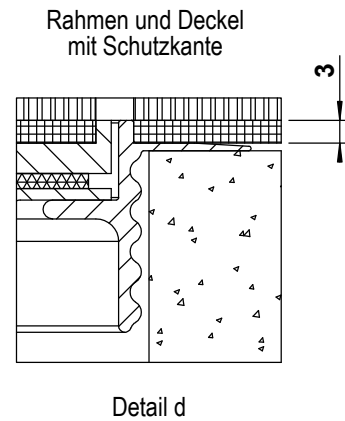

Bodendose

BOD 6

Dimensionen  
B x B / F / ...

Artikel-Nr.

**1 Deckel**

mit oder ohne Schutzkante gemäss  
Detail o / e / d

2 Kabelaustrittsöffnungen

**2 Einsatz**

mit Kabelaustritt und Klemmensteg

pulverbeschichtet RAL-9006

**3 Rahmen**

in Aluminiumpressprofil

mit oder ohne Schutzkante gemäss  
Detail o / e / d

Abschalungskiste für Unterlagsboden,  
auf Kundenwunsch

minimale Höhe 55 mm

maximale Höhe 300 mm

F = Anzahl FLF-Plätze

300 x 300 / 8 / o	15103008
300 x 300 / 8 / e	15113008
300 x 300 / 8 / d	15123008
360 x 360 / 10 / o	15103610
360 x 360 / 10 / e	15113610
360 x 360 / 10 / d	15123610