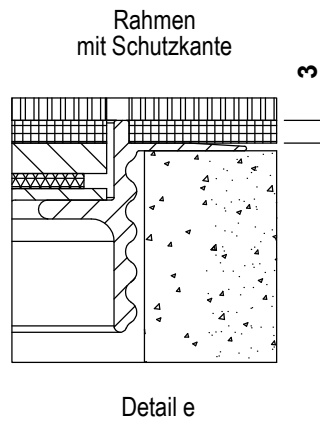

Bodendose

BOD 6

Dimensionen  
B x B / F / ...

Artikel-Nr.

**1 Deckel**

mit oder ohne Schutzkante gemäss  
Detail o / e / d

2 Kabelaustrittsöffnungen

**2 Einsatz**

mit Kabelaustritt und Klemmensteg

pulverbeschichtet RAL-9006

**3 Rahmen**

in Aluminiumpressprofil

mit oder ohne Schutzkante gemäss  
Detail o / e / d

Abschalungskiste für Unterlagsboden,  
auf Kundenwunsch

minimale Höhe 55 mm

maximale Höhe 300 mm

F = Anzahl FLF-Plätze

300 x 300 / 8 / o	15103008
300 x 300 / 8 / e	15113008
300 x 300 / 8 / d	15123008
360 x 360 / 10 / o	15103610
360 x 360 / 10 / e	15113610
360 x 360 / 10 / d	15123610