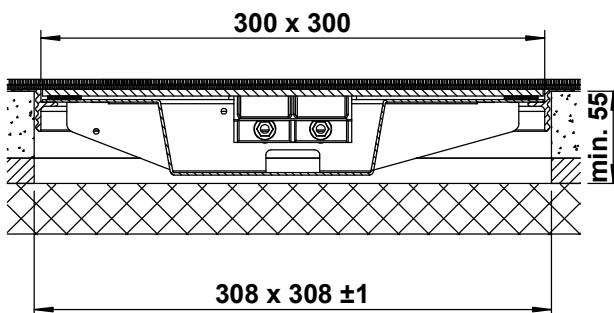

Bodendose

BOD 6

Dimensionen  
B x B / F / ...

Artikel-Nr.

**1 Deckel**

mit oder ohne Schutzkante gemäss  
Detail o / e / d

2 Kabelaustrittsöffnungen

**2 Einsatz**

mit Kabelaustritt und Klemmensteg

pulverbeschichtet RAL-9006

**3 Rahmen**

in Aluminiumpressprofil

mit oder ohne Schutzkante gemäss  
Detail o / e / d

Abschalungskiste für Unterlagsboden,  
auf Kundenwunsch

minimale Höhe 55 mm

maximale Höhe 300 mm

F = Anzahl FLF-Plätze

300 x 300 / 8 / o	15103008
300 x 300 / 8 / e	15113008
300 x 300 / 8 / d	15123008
360 x 360 / 10 / o	15103610
360 x 360 / 10 / e	15113610
360 x 360 / 10 / d	15123610