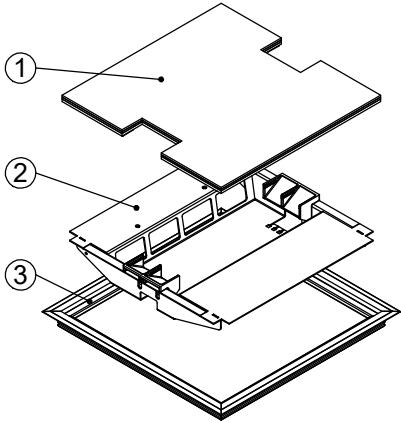

Bodendose

BOD 6

Dimensionen  
B x B / F / ...

Artikel-Nr.

**1 Deckel**

mit oder ohne Schutzkante gemäss  
Detail o / e / d

2 Kabelaustrittsöffnungen

**2 Einsatz**

mit Kabelaustritt und Klemmensteg

pulverbeschichtet RAL-9006

**3 Rahmen**

in Aluminiumpressprofil

mit oder ohne Schutzkante gemäss  
Detail o / e / d

Abschalungskiste für Unterlagsboden,  
auf Kundenwunsch

minimale Höhe 55 mm

maximale Höhe 300 mm

F = Anzahl FLF-Plätze

300 x 300 / 8 / o	15103008
300 x 300 / 8 / e	15113008
300 x 300 / 8 / d	15123008
360 x 360 / 10 / o	15103610
360 x 360 / 10 / e	15113610
360 x 360 / 10 / d	15123610