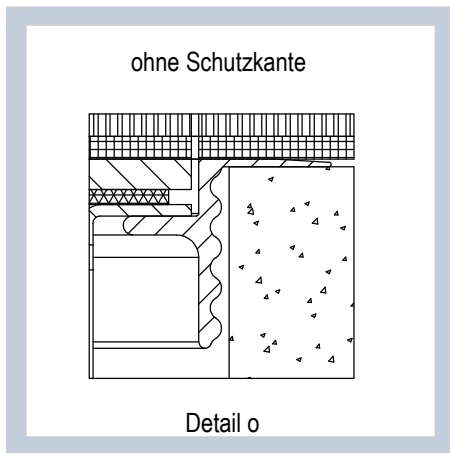

Bodendose

BOD 6

Dimensionen  
B x B / F / ...

Artikel-Nr.

**1 Deckel**

mit oder ohne Schutzkante gemäss  
Detail o / e / d

2 Kabelaustrittsöffnungen

**2 Einsatz**

mit Kabelaustritt und Klemmensteg

pulverbeschichtet RAL-9006

**3 Rahmen**

in Aluminiumpressprofil

mit oder ohne Schutzkante gemäss  
Detail o / e / d

Abschalungskiste für Unterlagsboden,  
auf Kundenwunsch

minimale Höhe 55 mm

maximale Höhe 300 mm

F = Anzahl FLF-Plätze

300 x 300 / 8 / o	15103008
300 x 300 / 8 / e	15113008
300 x 300 / 8 / d	15123008
360 x 360 / 10 / o	15103610
360 x 360 / 10 / e	15113610
360 x 360 / 10 / d	15123610