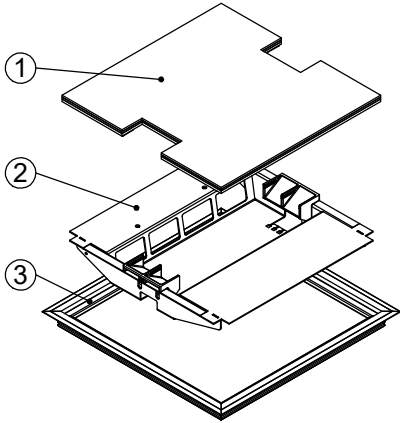

Bodendose

BOD 6

Dimensionen  
B x B / F / ...

Artikel-Nr.

**1 Deckel**

mit oder ohne Schutzkante gemäss  
Detail o / e / d

2 Kabelaustrittsöffnungen

**2 Einsatz**

mit Kabelaustritt und Klemmensteg

pulverbeschichtet RAL-9006

**3 Rahmen**

in Aluminiumpressprofil

mit oder ohne Schutzkante gemäss  
Detail o / e / d

Abschalungskiste für Unterlagsboden,  
auf Kundenwunsch

minimale Höhe 55 mm

maximale Höhe 300 mm

F = Anzahl FLF-Plätze

300 x 300 / 8 / o  
300 x 300 / 8 / e  
300 x 300 / 8 / d

15103008  
15113008  
15123008

360 x 360 / 10 / o  
360 x 360 / 10 / e  
360 x 360 / 10 / d