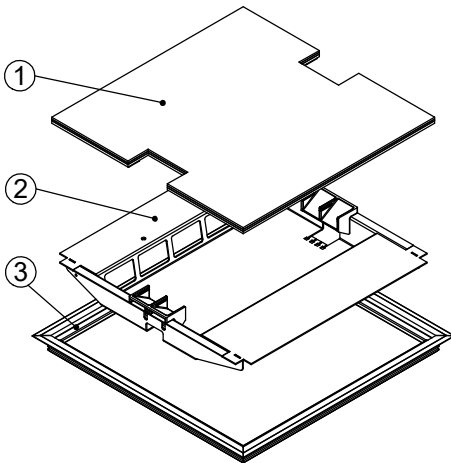

Bodendose

BOD 6

Dimensionen  
B x B / F / ...

Artikel-Nr.

**1 Deckel**

mit oder ohne Schutzkante gemäss  
Detail o / e / d

2 Kabelaustrittsöffnungen

**2 Einsatz**

minimale Höhe 55 mm

maximale Höhe 300 mm

F = Anzahl FLF-Plätze

300 x 300 / 8 / o  
300 x 300 / 8 / e  
300 x 300 / 8 / d

15103008  
15113008  
15123008

360 x 360 / 10 / o  
360 x 360 / 10 / e  
360 x 360 / 10 / d

15103610  
15113610  
15123610

ohne Schutzkante

Detail o

Rahmen  
mit Schutzkante

Detail e

Rahmen und Deckel  
mit Schutzkante

Detail d