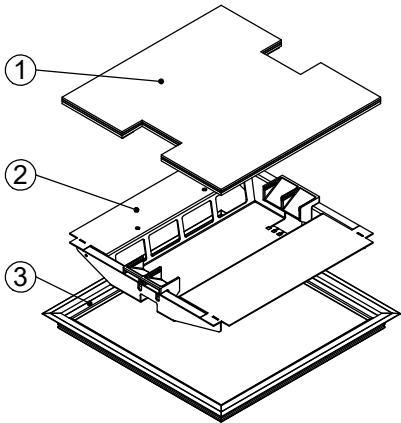

Bodendose

BOD 6

Dimensionen
B x B / F / ...

Artikel-Nr.

1 Deckel

mit oder ohne Schutzkante gemäss
Detail o / e / d

2 Kabelaustrittsöffnungen

2 Einsatz

mit Kabelaustritt und Klemmensteg

pulverbeschichtet RAL-9006

3 Rahmen

in Aluminiumpressprofil

mit oder ohne Schutzkante gemäss
Detail o / e / d

Abschalungskiste für Unterlagsboden,
auf Kundenwunsch

minimale Höhe 55 mm

maximale Höhe 300 mm

F = Anzahl FLF-Plätze

300 x 300 / 8 / o
300 x 300 / 8 / e
300 x 300 / 8 / d

15103008
15113008
15123008

360 x 360 / 10 / o

15103610

360 x 360 / 10 / e

15113610

360 x 360 / 10 / d

15123610